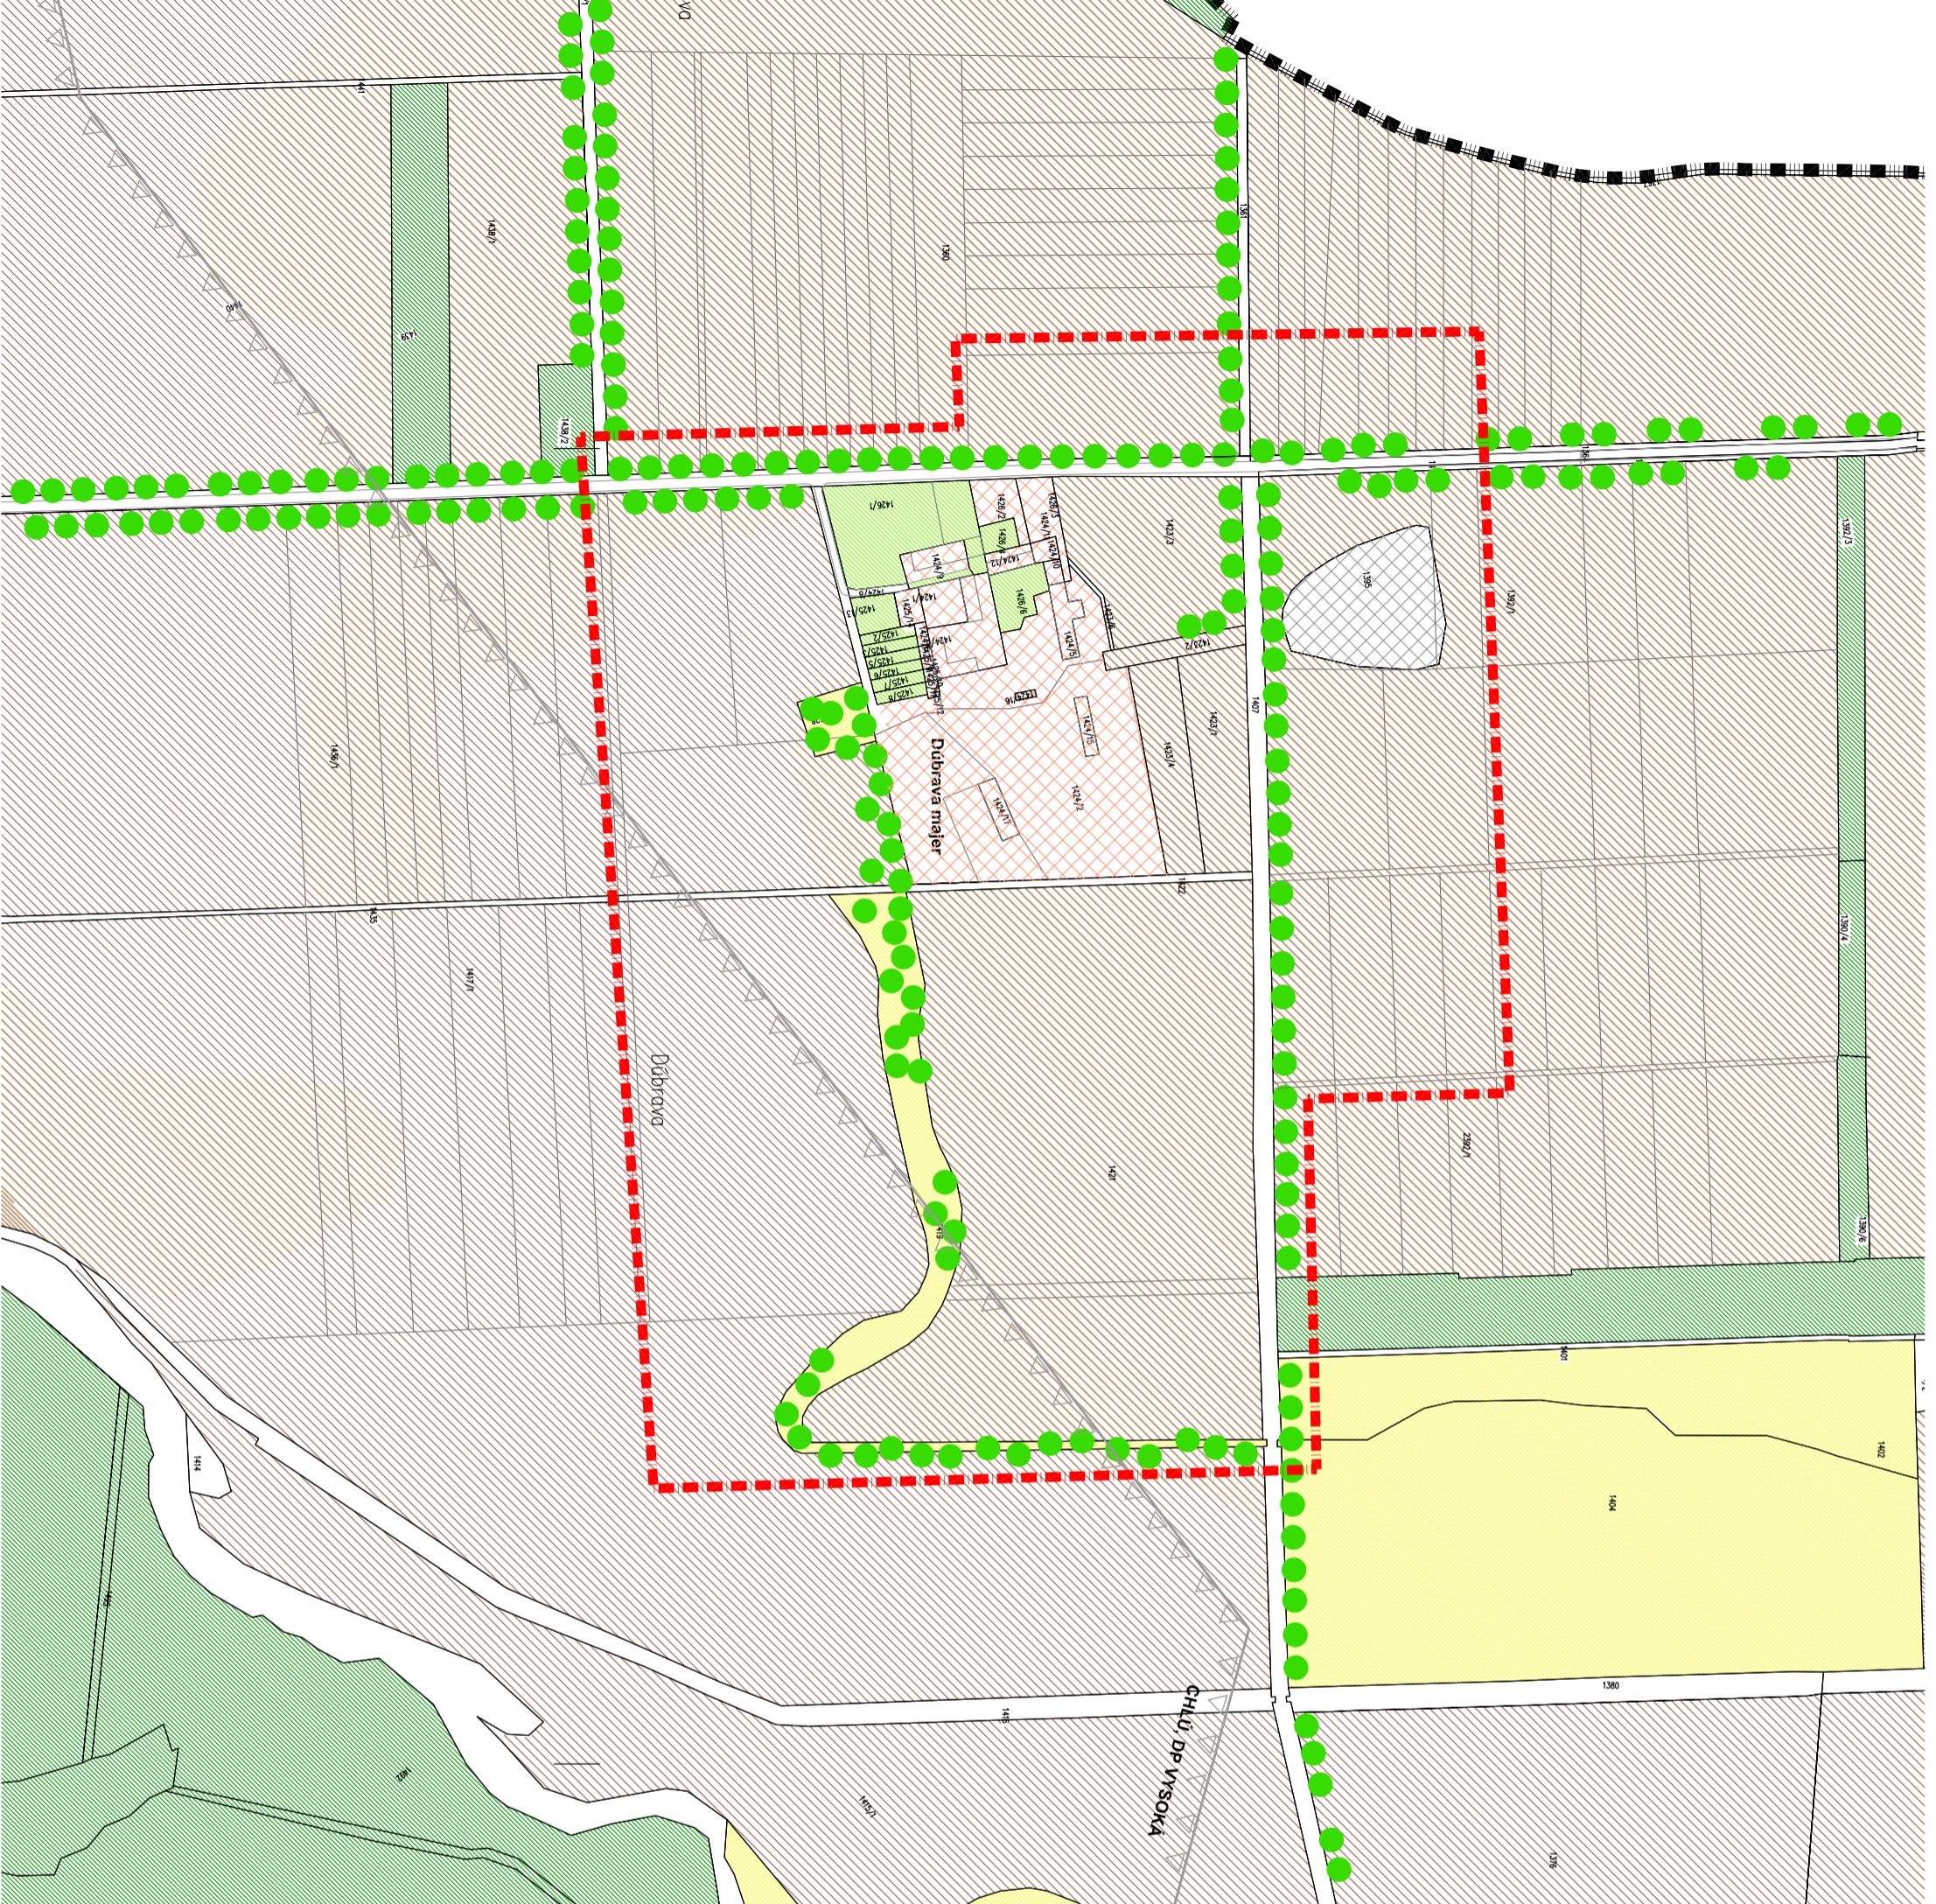

# LEGENDA

HRANICA RIEŠENÉHO ÚZEMIA ZAD3/2021

HRANICA KATASTRA OBCE

ORNÁ PODA 4 NAJ. BPEJ

ORNÁ PODA OSTATNÝCH BPEJ

INTERAKTÍVNY PRVOK PLOŠNÝ

HRANICA CHLÚ, DP VYSOKÁ p.MORAVE

OSTATNÉ PLOCHY, POL. CESTY

JESTVUJ. SAMOSTATNÁ USADLOSŤ

ZÁHRADY, SADY, ZELEN'

TRVÁLE TRÁVNE PORASTY

LESY HOSPODÁRSKE

VYSOKÁ ZELEN' LINOVA

## ÚPN-O VYSOKÁ PRI MORAVE Zmeny a doplnky č.3/2021

NÁVRH ZAD Č.3/2021 - časť DÚBRAVA

OBJEDNÁVATEL: Obec Vysoká pri Morave  
 SPRACOVATEL: Ing arch Ronie Vámoš a kol.  
 ZODP. RIEŠITEL: Ing arch Ronie Vámoš, Ing. arch. Alžbeta Káčerová  
 DATUM SPRACOVANIA: jún 2021  
 MIERKA: 1: 5 000