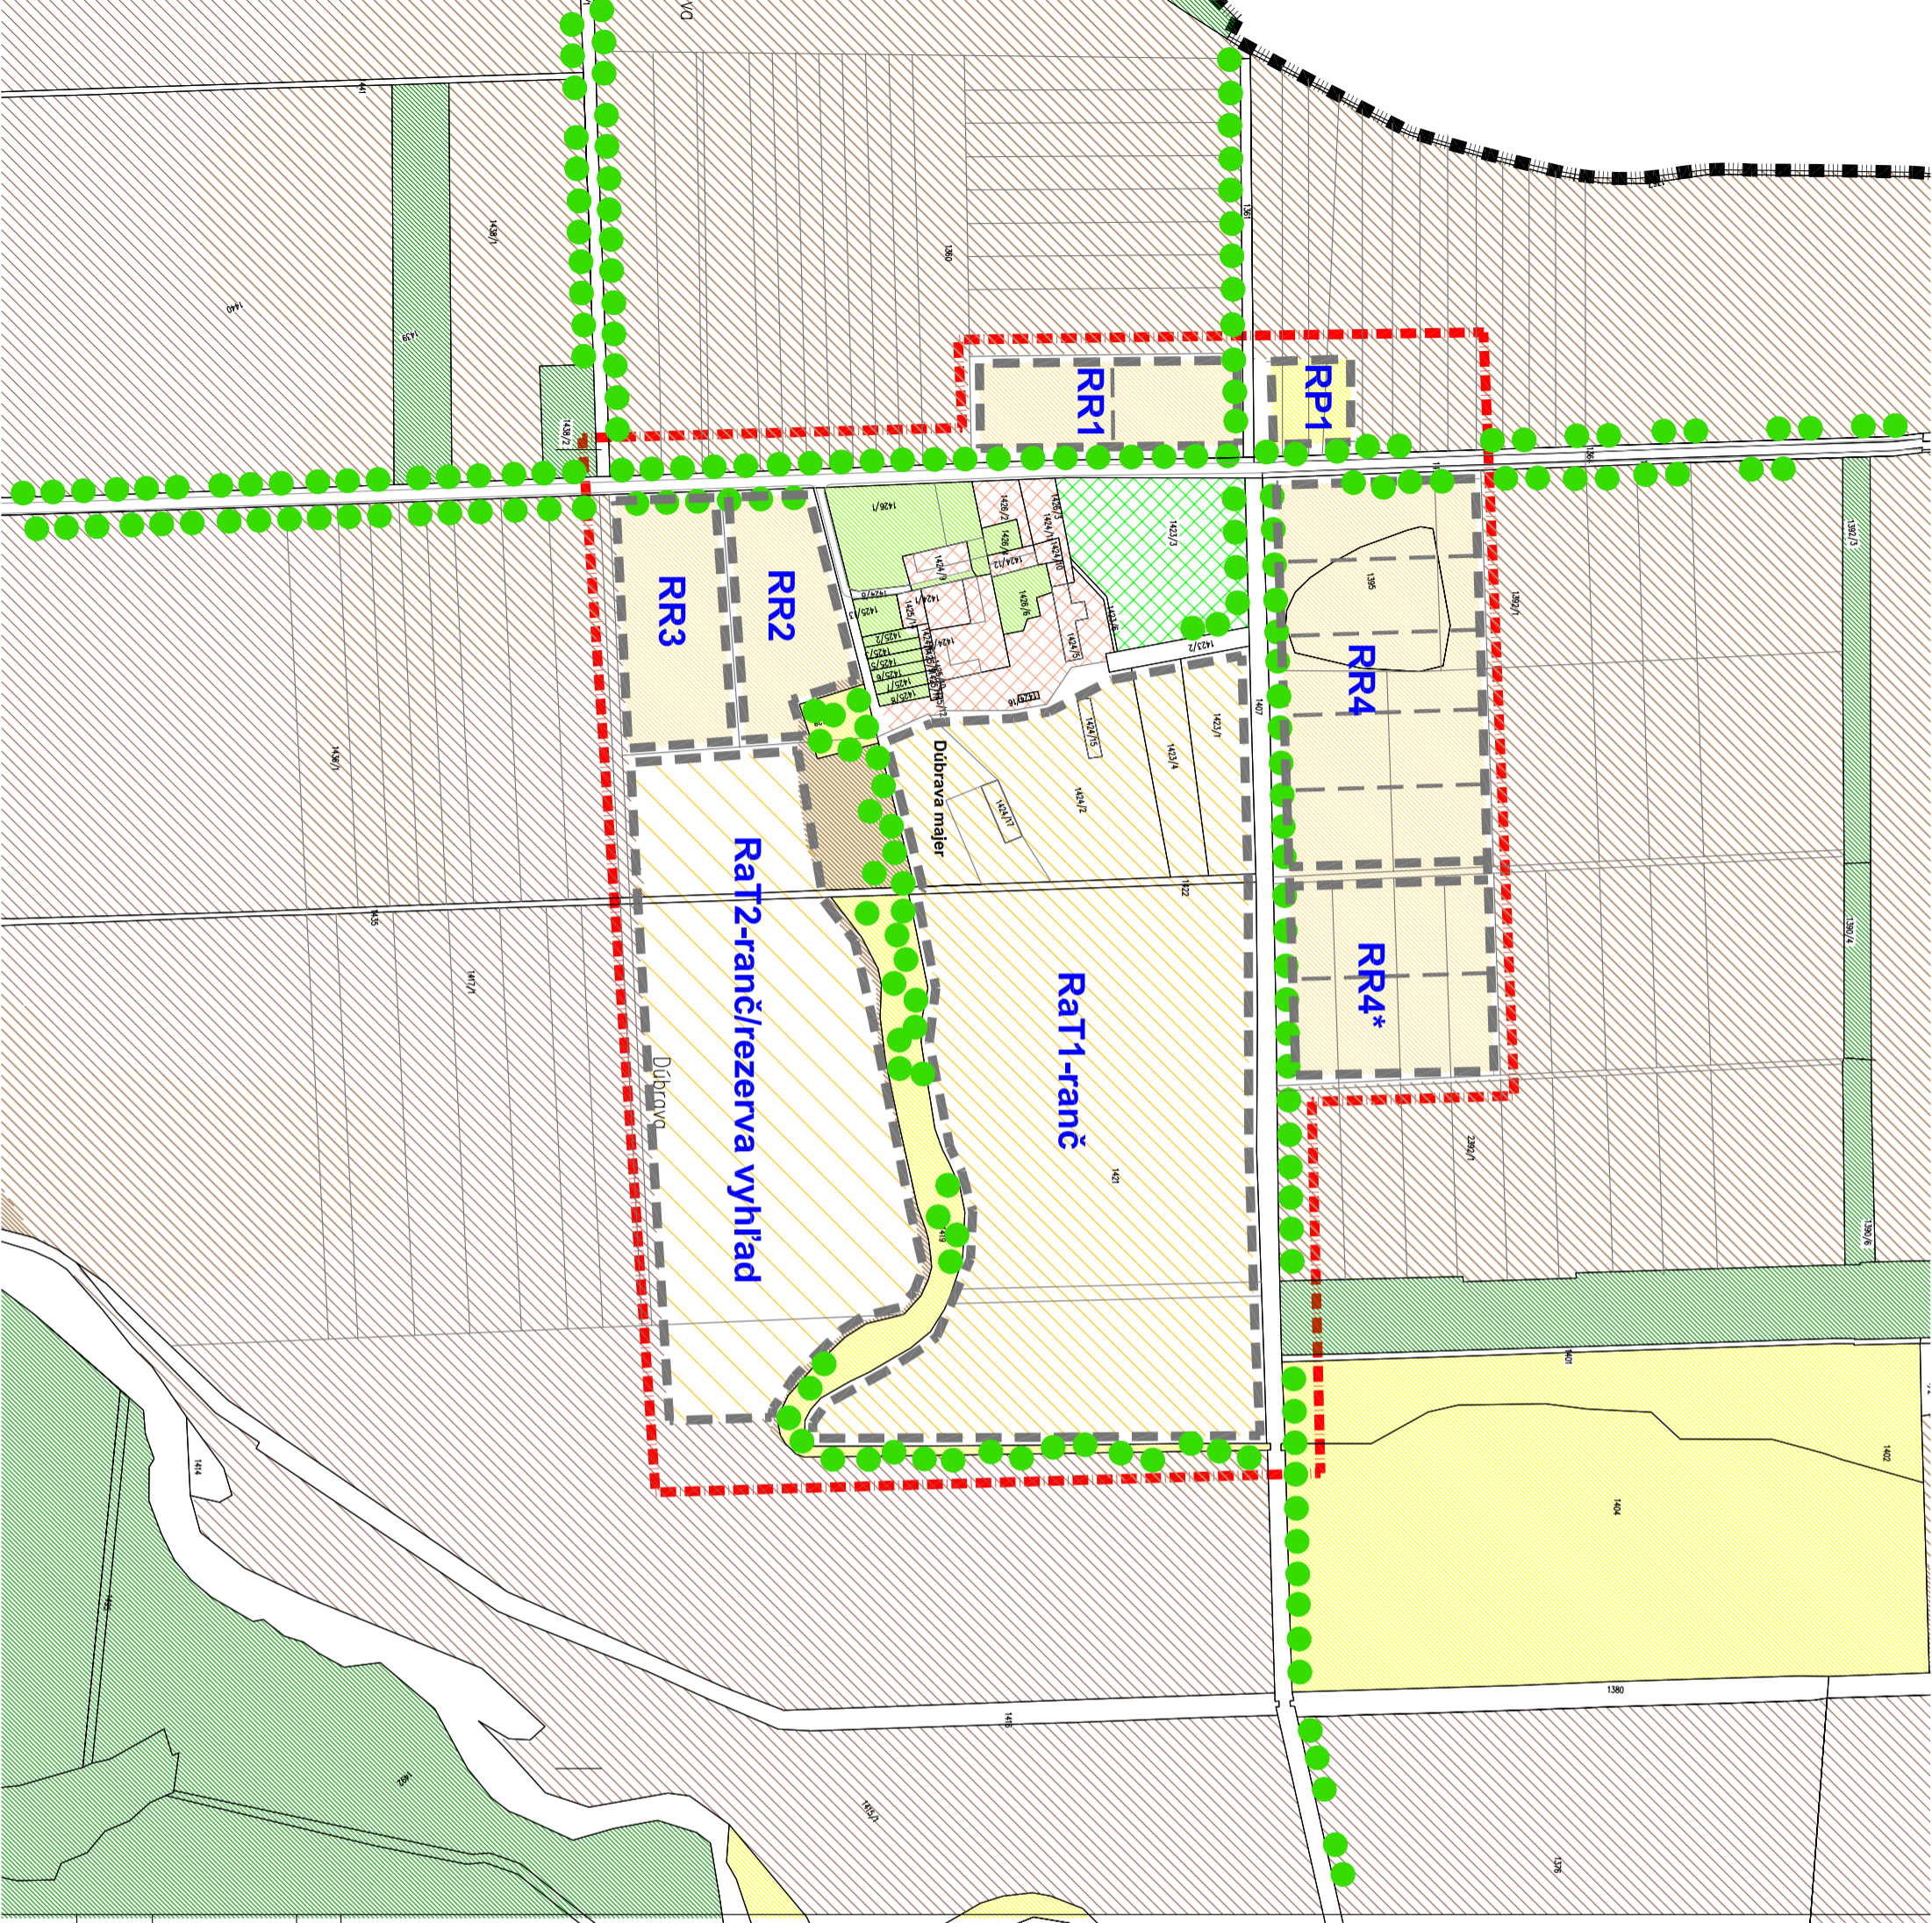

LEGENDA

	jašty stav
	návrh
	HRANICA RIEŠENÉHO ÚZEMIA
	HRANICA KATASTRA OBCE
	HRANICA ROZVOJOVEJ LOKALITY
	REKREÁCIA, POĽNOHOSP. USADLOSŤ
	ŠPORT, TURIZMUS, REKREÁCIA
	POĽNOHOSP. VÝROBA, TECH. ZÁZEMIE
	ZELEŇ, VÝBEH, ZÁHRADA
	STABILIZOVANÉ ÚZEMIE / REKREÁCIA
	ZÁHRADY, SADY, ZELEŇ
	TRVALÉ TRÁVNE PORASTY
	LESY HOSPODÁRSKE
	VYSOKÁ ZELEŇ LINOVA
	ORNÁ PODA VŠETKÝCH BPEJ

ÚPN-O VYSOKÁ PRI MORAVE

Zmeny a doplnky č.3/2021

NÁVRH ZAD Č.3/2021 - časť DÚBRAVA

OBJEDNÁVATEL: Obec Vysoká pri Morave
 SPRACOVATEL: Ing arch Ronie Vámoš a kol.
 ZODP. RIEŠITEL: Ing arch Ronie Vámoš, Ing. arch. Alžbeta Káčerová
 DATUM SPRACOVANIA: jún 2021
 MIERKA: 1: 5 000

KOMPLEXNÝ VÝKRES PRIESTOR. USPORIADANIA
 A FUNKČNÉHO VYUŽITIA ÚZEMIA - navrhovaný stav