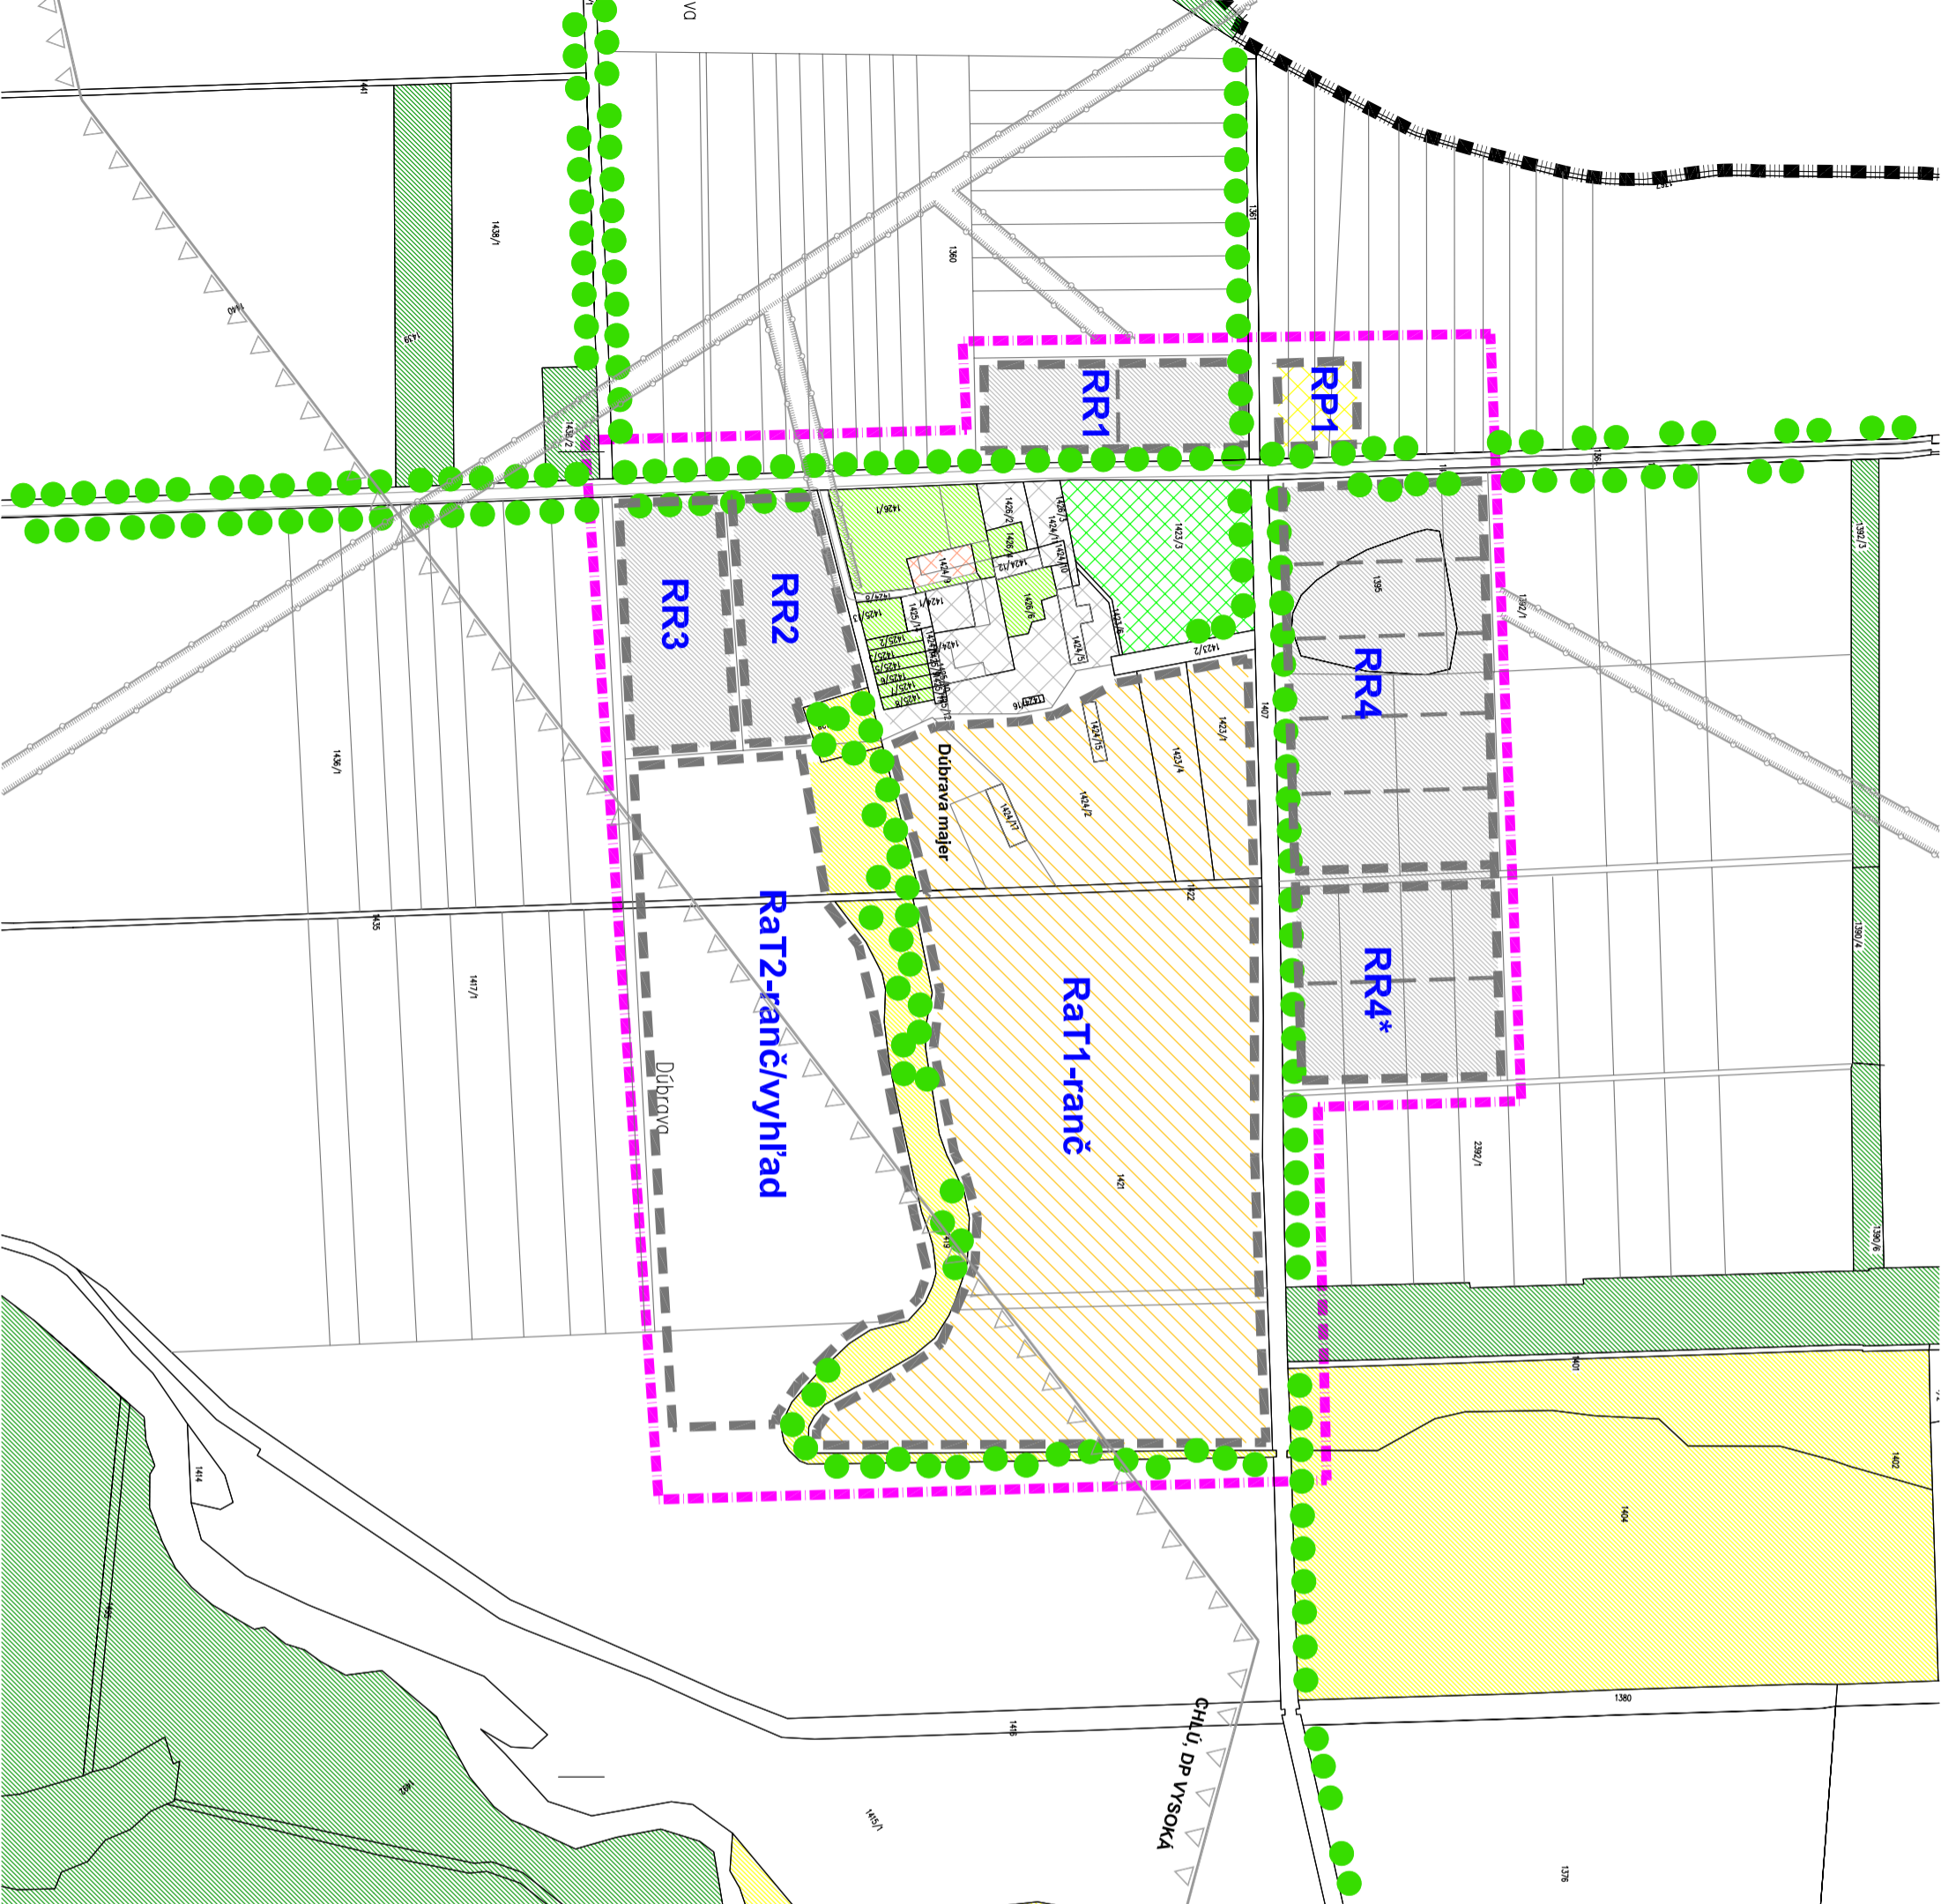

## LEGENDA

	jašív stav
	hranica
	hranica riešeného územia
	hranica katastra obce
	hranica rozvojovej lokality
	rovoľ, rekreácia, poľnohosp. usadlosť
	šport, turizmus, rekreácia
	poľnohosp. výroba, tech. zázemie
	zeleň, výbeh, záhrada
	stabilizované územie
	záhrady, sady, zeleň
	trvalé trávne porasty
	lesy hospodárske
	vysoká zeleň liniová
	ochranné pásma
	hranica chlů, dp vysoká

## Zmeny a doplnky č.3/2021

NÁVRH ZAD Č. 3/2021 - časť DÚBRAVA

OBJEDNÁVATEL: Obec Vysoká pri Morave  
 SPRACOVATEL: Ing arch Ronie Vámoš a kol.  
 ZODP. RIEŠITEL: Ing arch Ronie Vámoš, Ing. arch. Alžbeta Káčerová  
 DATUM SPRACOVANIA: jún 2021  
 MIERKA: 1: 5 000

VÝKRES ZÁVAZNÝCH ČASŤÍ  
 A VEREJNOHOSP. STAVIEB - navrhovaný stav