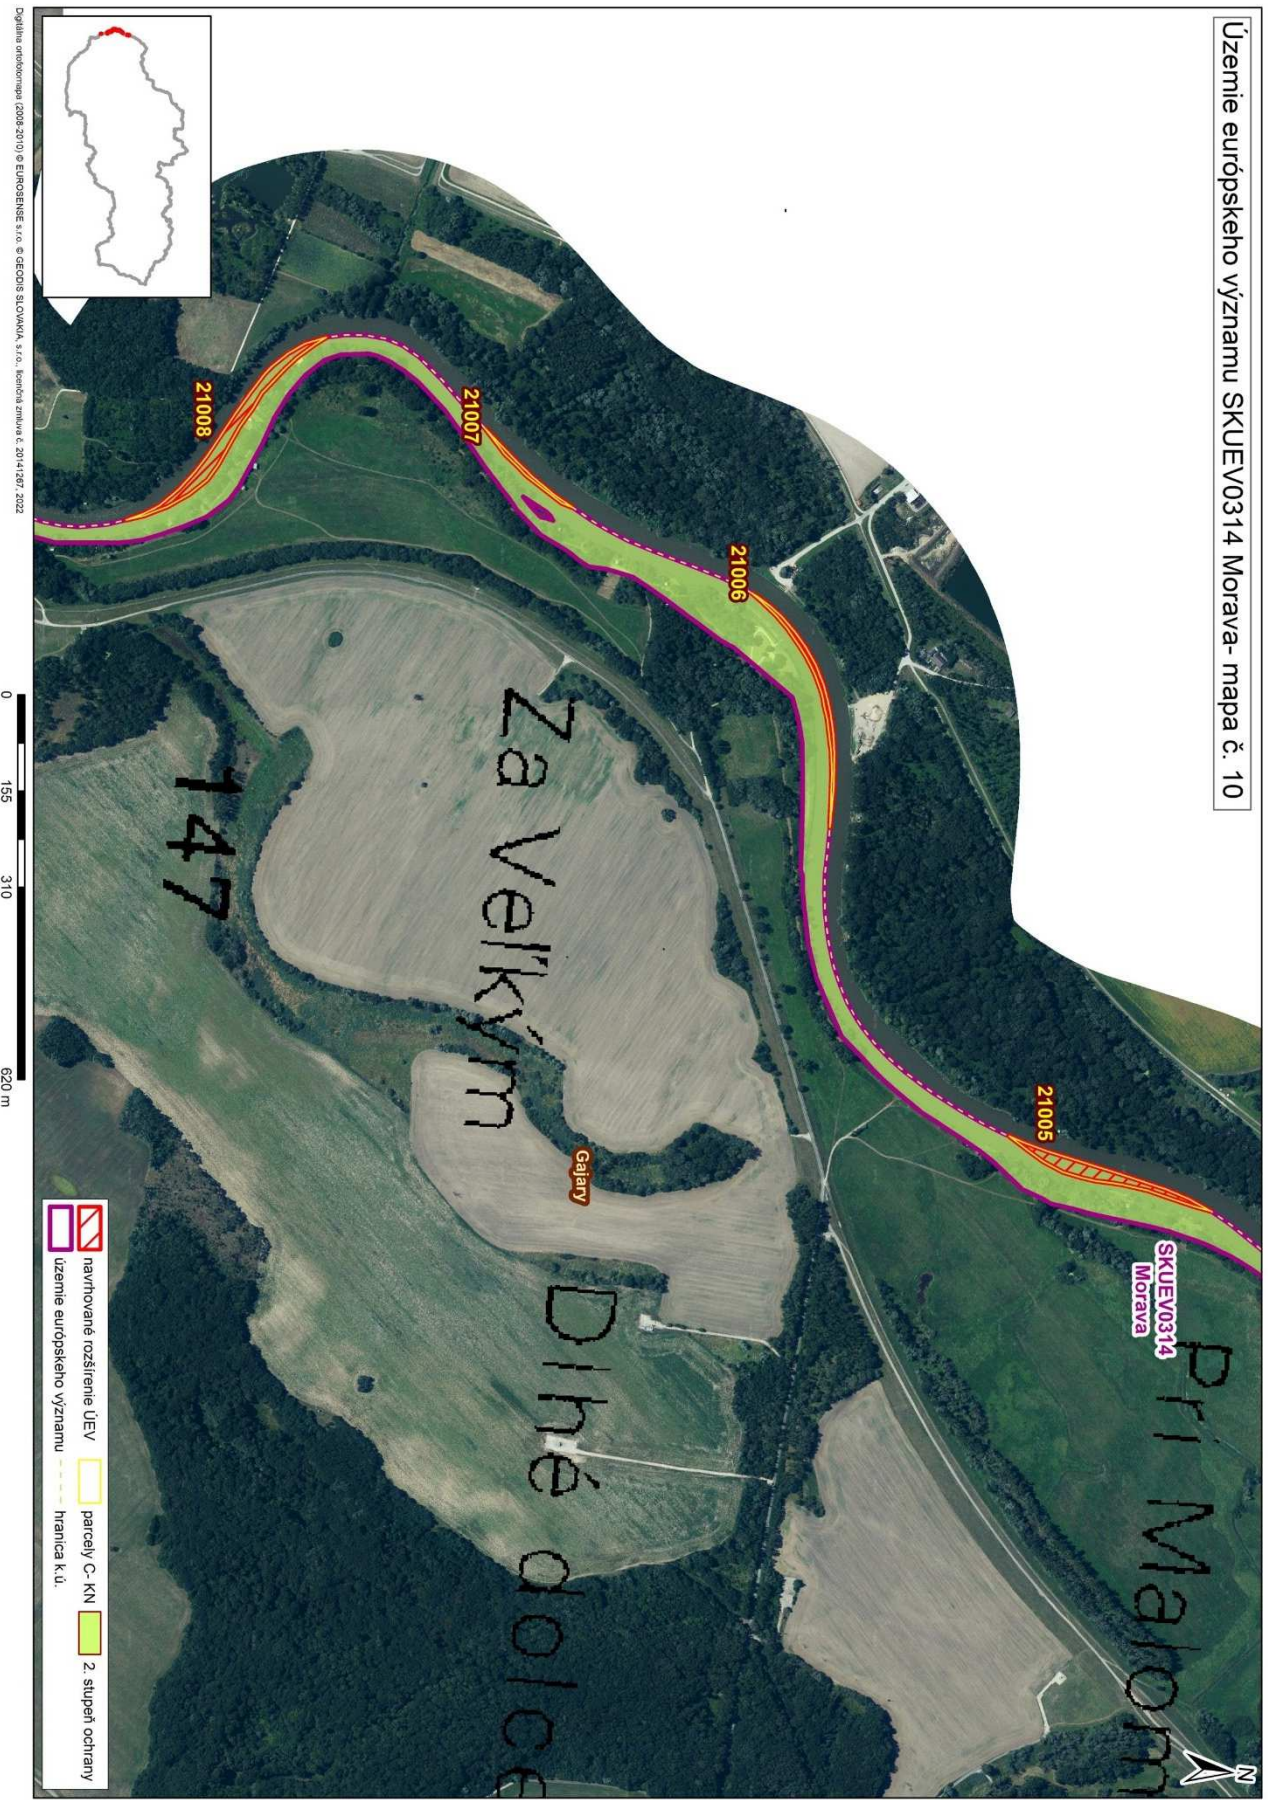

Mapa č. 10 s bližším vyznačením vybraných parcel podľa registra „C“ katastra nehnuteľností, ktoré celé alebo časťou majú byť zaradené do lokality SKUEV0314 Morava

Územie európskeho významu SKUEV0314 Morava- mapa č. 10