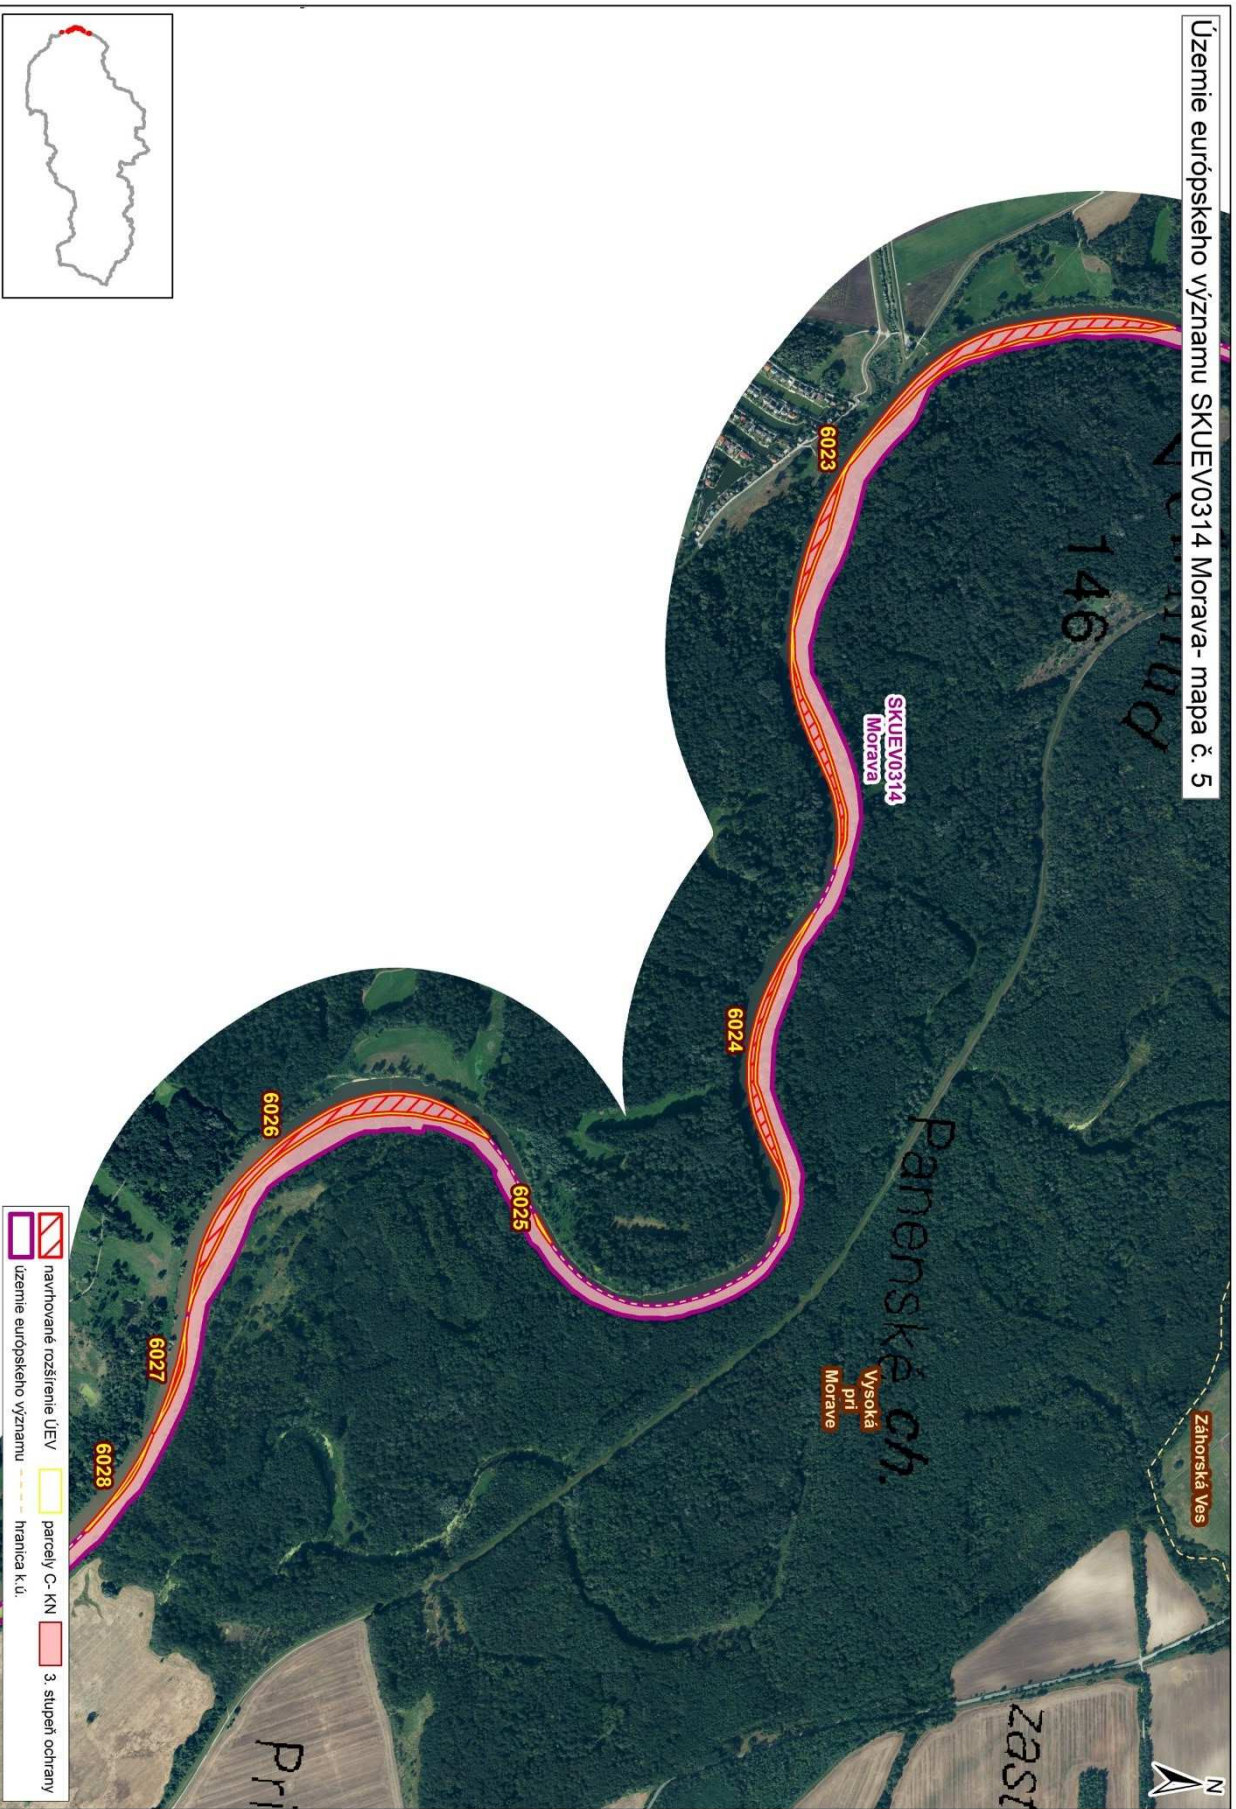

Mapa č. 5 s bližším vyznačením vybraných parcel podľa registra „C“ katastra nehnuteľností, ktoré celé alebo časťou majú byť zaradené do lokality SKUEV0314 Morava

Územie európskeho významu SKUEV0314 Morava - mapa č. 5

Mapa č. 6 s bližším vyznačením vybraných parciel podľa registra „C“ katastra nehnuteľností, ktoré celé alebo časťou majú byť zaradené do lokality SKUEV0314 Morava

Územie európskeho významu SKUEV0314 Morava- mapa č. 6

Mapa č. 8 s bližším vyznačením vybraných parcel podľa registra „C“ katastra nehnuteľností, ktoré celé alebo časťou majú byť zaradené do lokality SKUEV0314 Morava

Územie európskeho významu SKUEV0314 Morava- mapa č. 8

- navrhované rozšírenie ÚEV
- územie európskeho významu
- parcely C- KN
- 2. stupeň ochrany
- hranica k ú.

Mapa č. 9 s bližším vyznačením vybraných parcel podľa registra „C“ katastra nehnuteľností, ktoré celé alebo časťou majú byť zaradené do lokality SKUEV0314 Morava