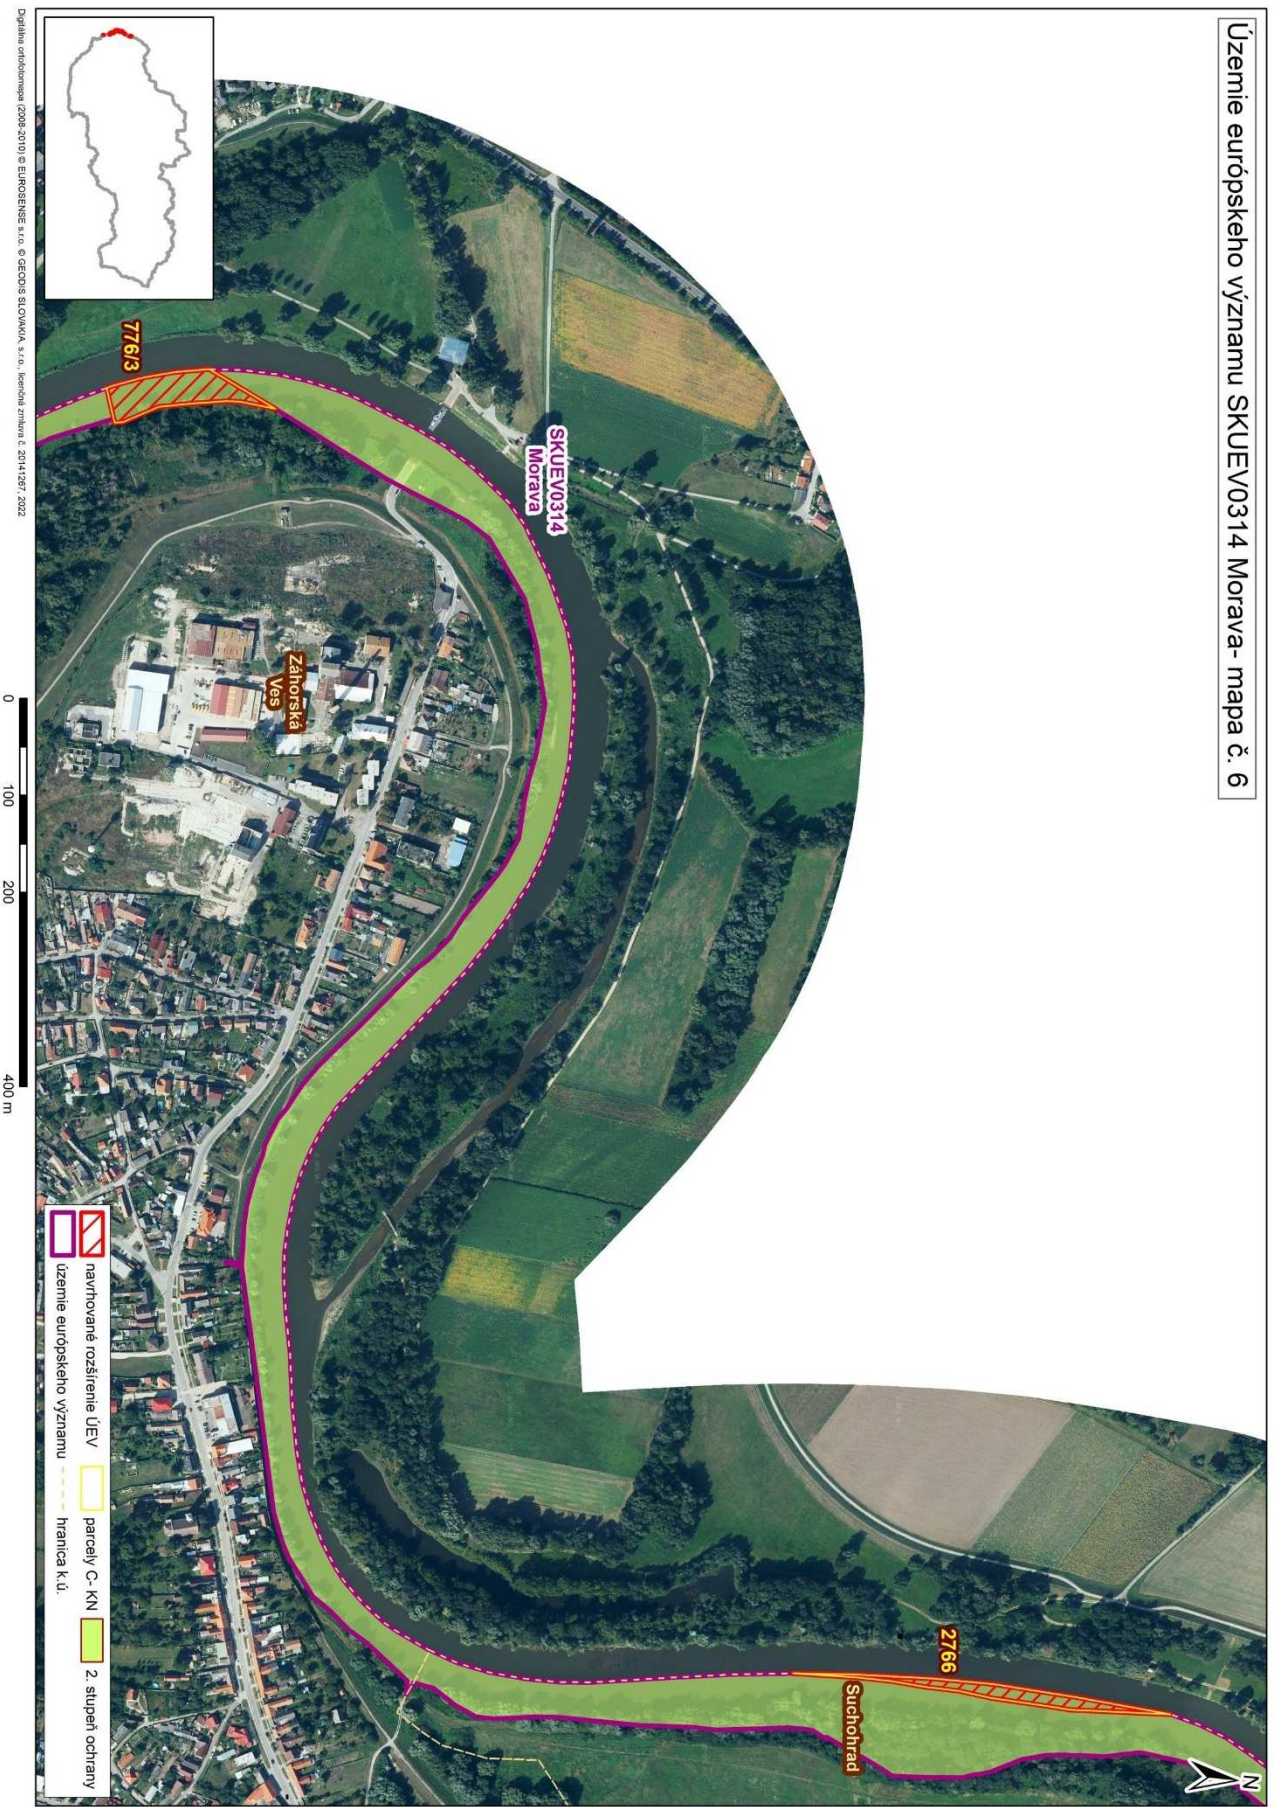

Mapa č. 5 s bližším vyznačením vybraných parcel podľa registra „C“ katastra nehnuteľností, ktoré celé alebo časťou majú byť zaradené do lokality SKUEV0314 Morava

Územie európskeho významu SKUEV0314 Morava - mapa č. 5

Mapa č. 6 s bližším vyznačením vybraných parciel podľa registra „C“ katastra nehnuteľností, ktoré celé alebo časťou majú byť zaradené do lokality SKUEV0314 Morava

Územie európskeho významu SKUEV0314 Morava- mapa č. 6

Mapa č. 8 s bližším vyznačením vybraných parcel podľa registra „C“ katastra nehnuteľností, ktoré celé alebo časťou majú byť zaradené do lokality SKUEV0314 Morava

Územie európskeho významu SKUEV0314 Morava- mapa č. 8

- navrhované rozšírenie ÚEV
- územie európskeho významu
- parcely C- KN
- 2. stupeň ochrany
- hranica k ú.

Mapa č. 9 s bližším vyznačením vybraných parcel podľa registra „C“ katastra nehnuteľností, ktoré celé alebo časťou majú byť zaradené do lokality SKUEV0314 Morava