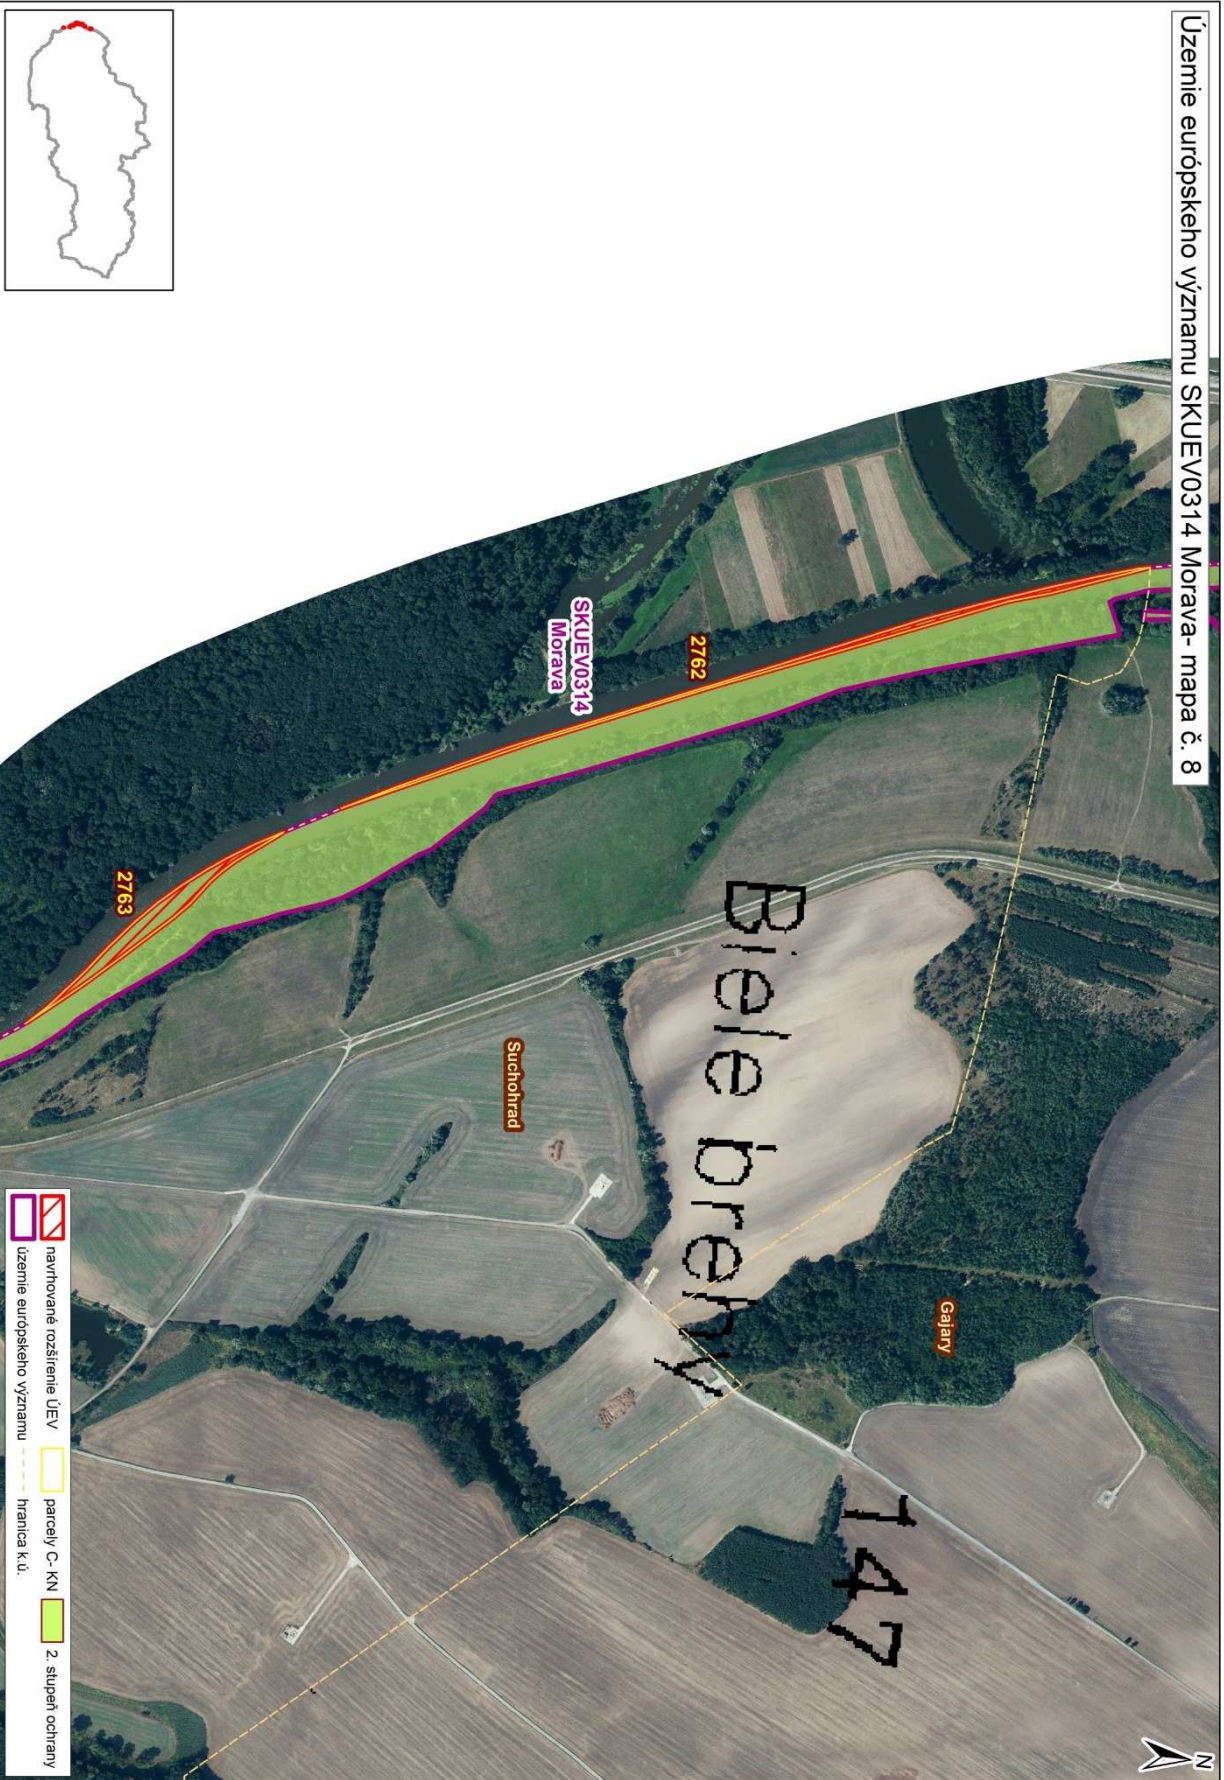

Mapa č. 5 s bližším vyznačením vybraných parcel podľa registra „C“ katastra nehnuteľností, ktoré celé alebo časťou majú byť zaradené do lokality SKUEV0314 Morava

Územie európskeho významu SKUEV0314 Morava - mapa č. 5

Mapa č. 6 s bližším vyznačením vybraných parciel podľa registra „C“ katastra nehnuteľností, ktoré celé alebo časťou majú byť zaradené do lokality SKUEV0314 Morava

Územie európskeho významu SKUEV0314 Morava- mapa č. 6

Mapa č. 8 s bližším vyznačením vybraných parcel podľa registra „C“ katastra nehnuteľností, ktoré celé alebo časťou majú byť zaradené do lokality SKUEV0314 Morava

Územie európskeho významu SKUEV0314 Morava- mapa č. 8

- navrhované rozšírenie ÚEV
- územie európskeho významu
- parcely C- KN
- 2. stupeň ochrany
- hranica k ú.

Mapa č. 9 s bližším vyznačením vybraných parcel podľa registra „C“ katastra nehnuteľností, ktoré celé alebo časťou majú byť zaradené do lokality SKUEV0314 Morava