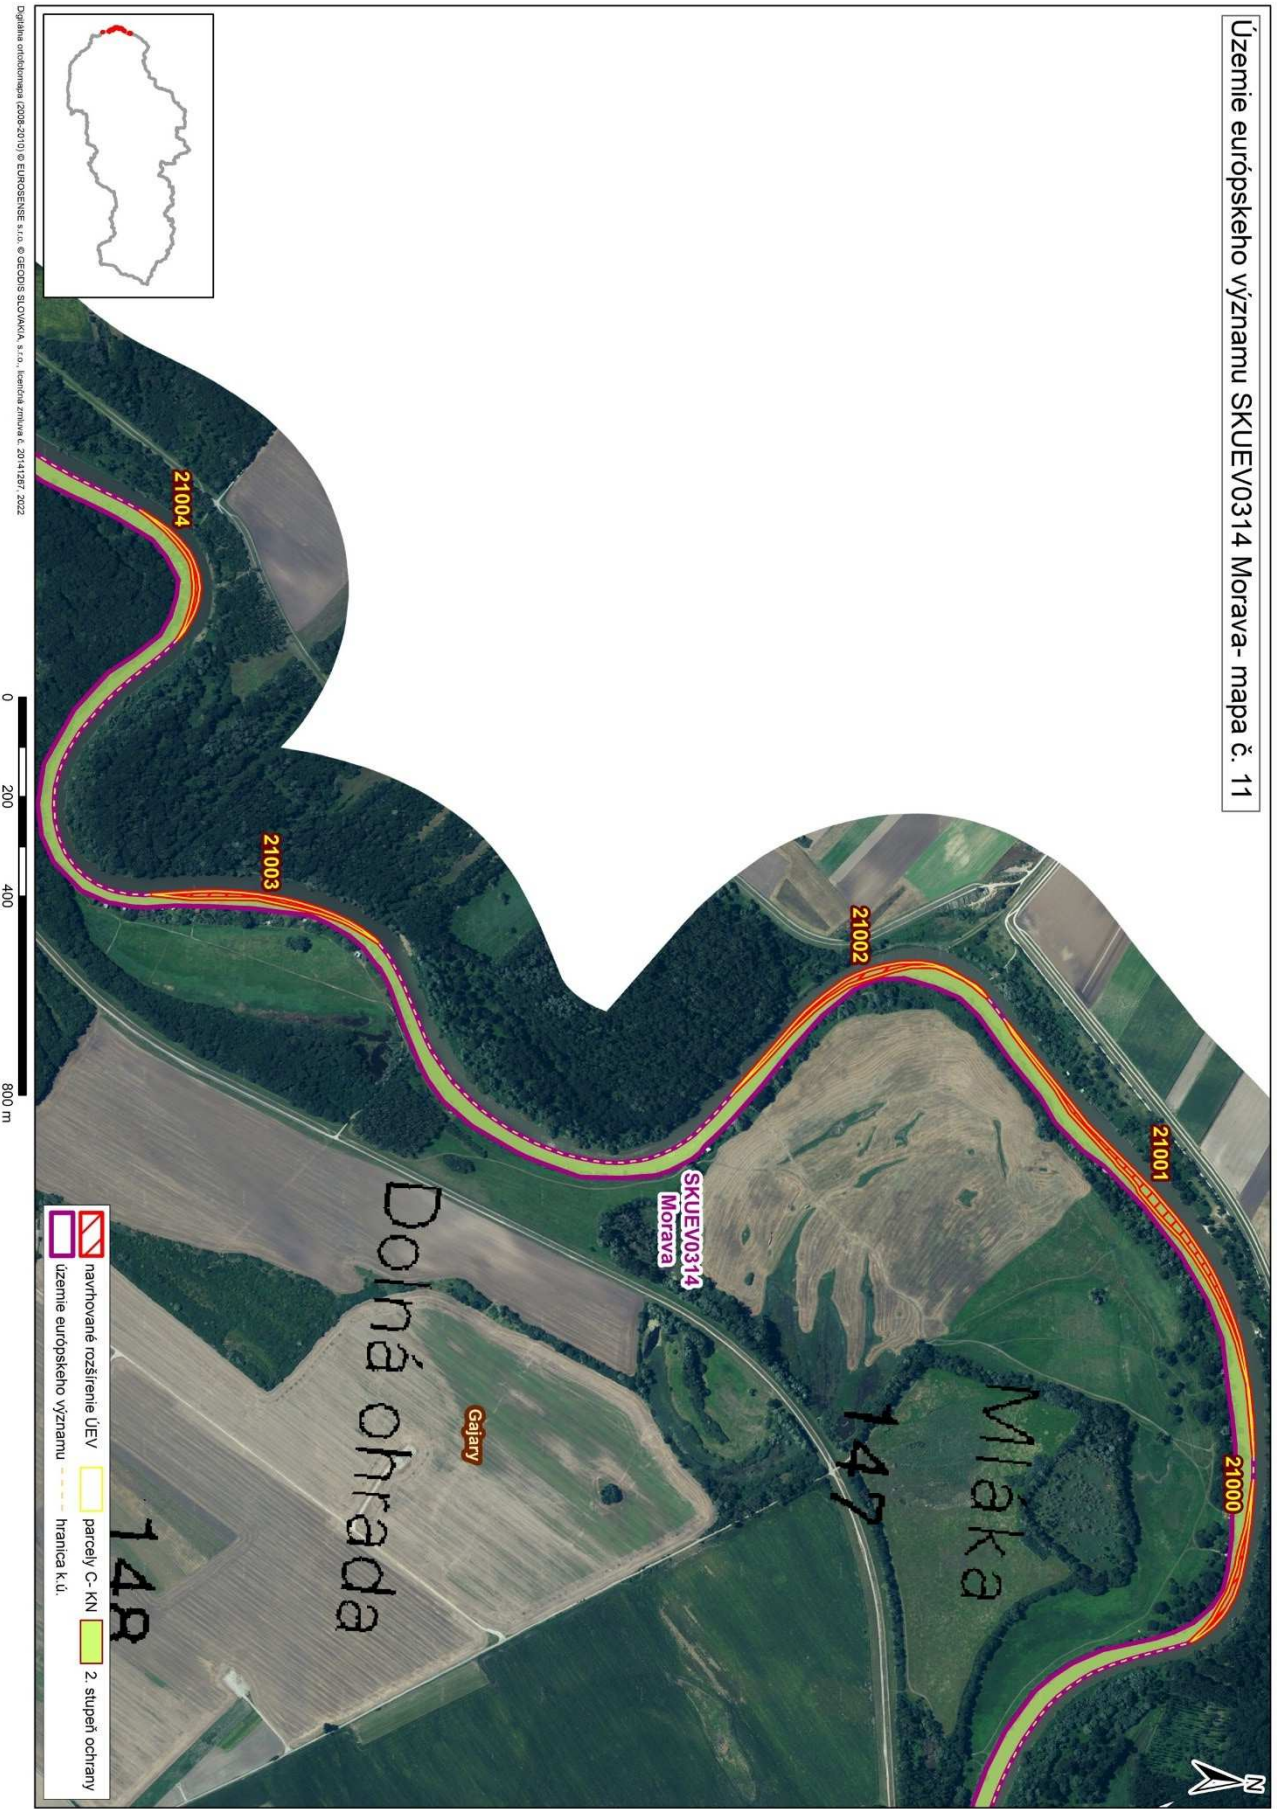

Mapa č. 11 s bližším vyznačením vybraných parcel podľa registra „C“ katastra nehnuteľností, ktoré celé alebo časťou majú byť zaradené do lokality SKUEV0314 Morava

Územie európskeho významu SKUEV0314 Morava- mapa č. 11