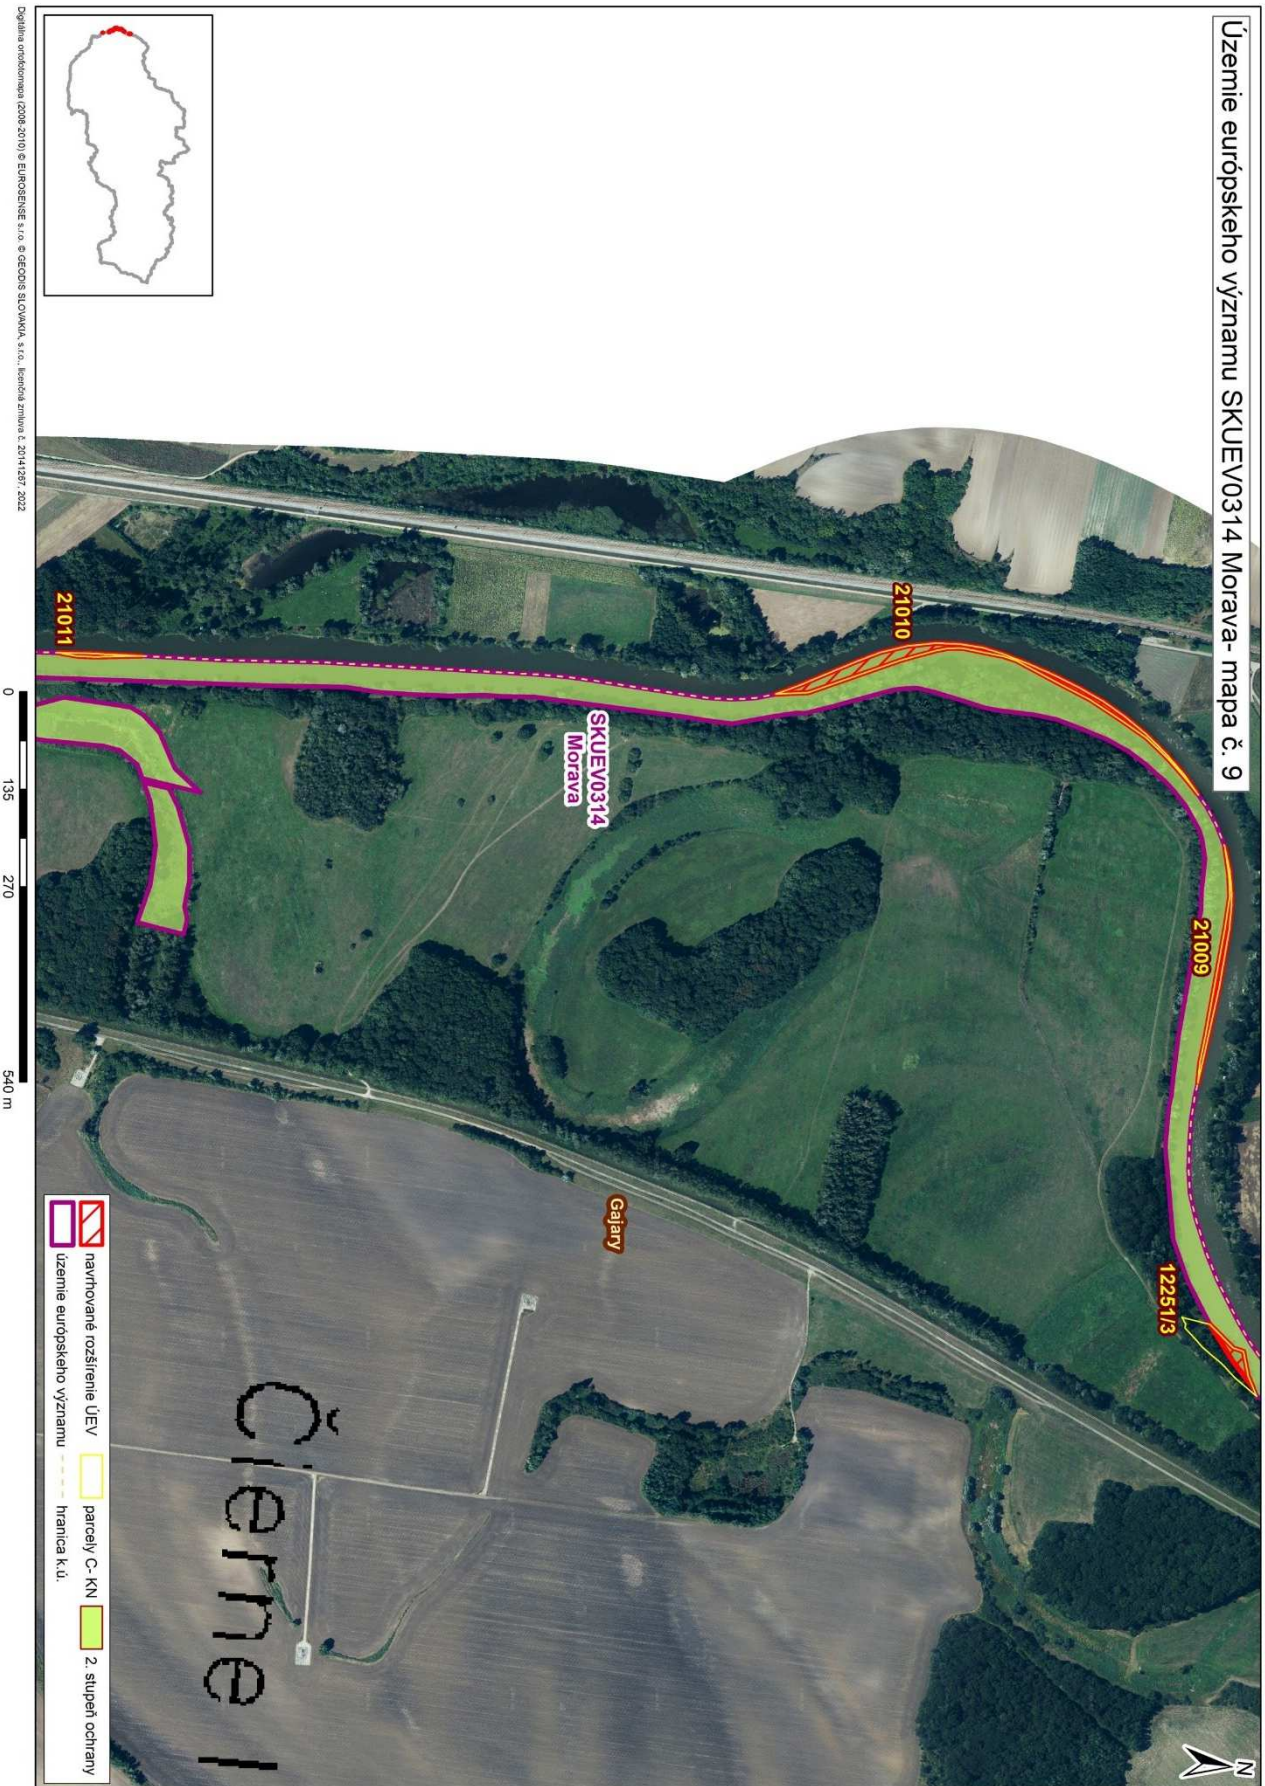

Mapa č. 9 s bližším vyznačením vybraných parcel podľa registra „C“ katastra nehnuteľností, ktoré celé alebo časťou majú byť zaradené do lokality SKUEV0314 Morava

Územie európskeho významu SKUEV0314 Morava - mapa č. 9