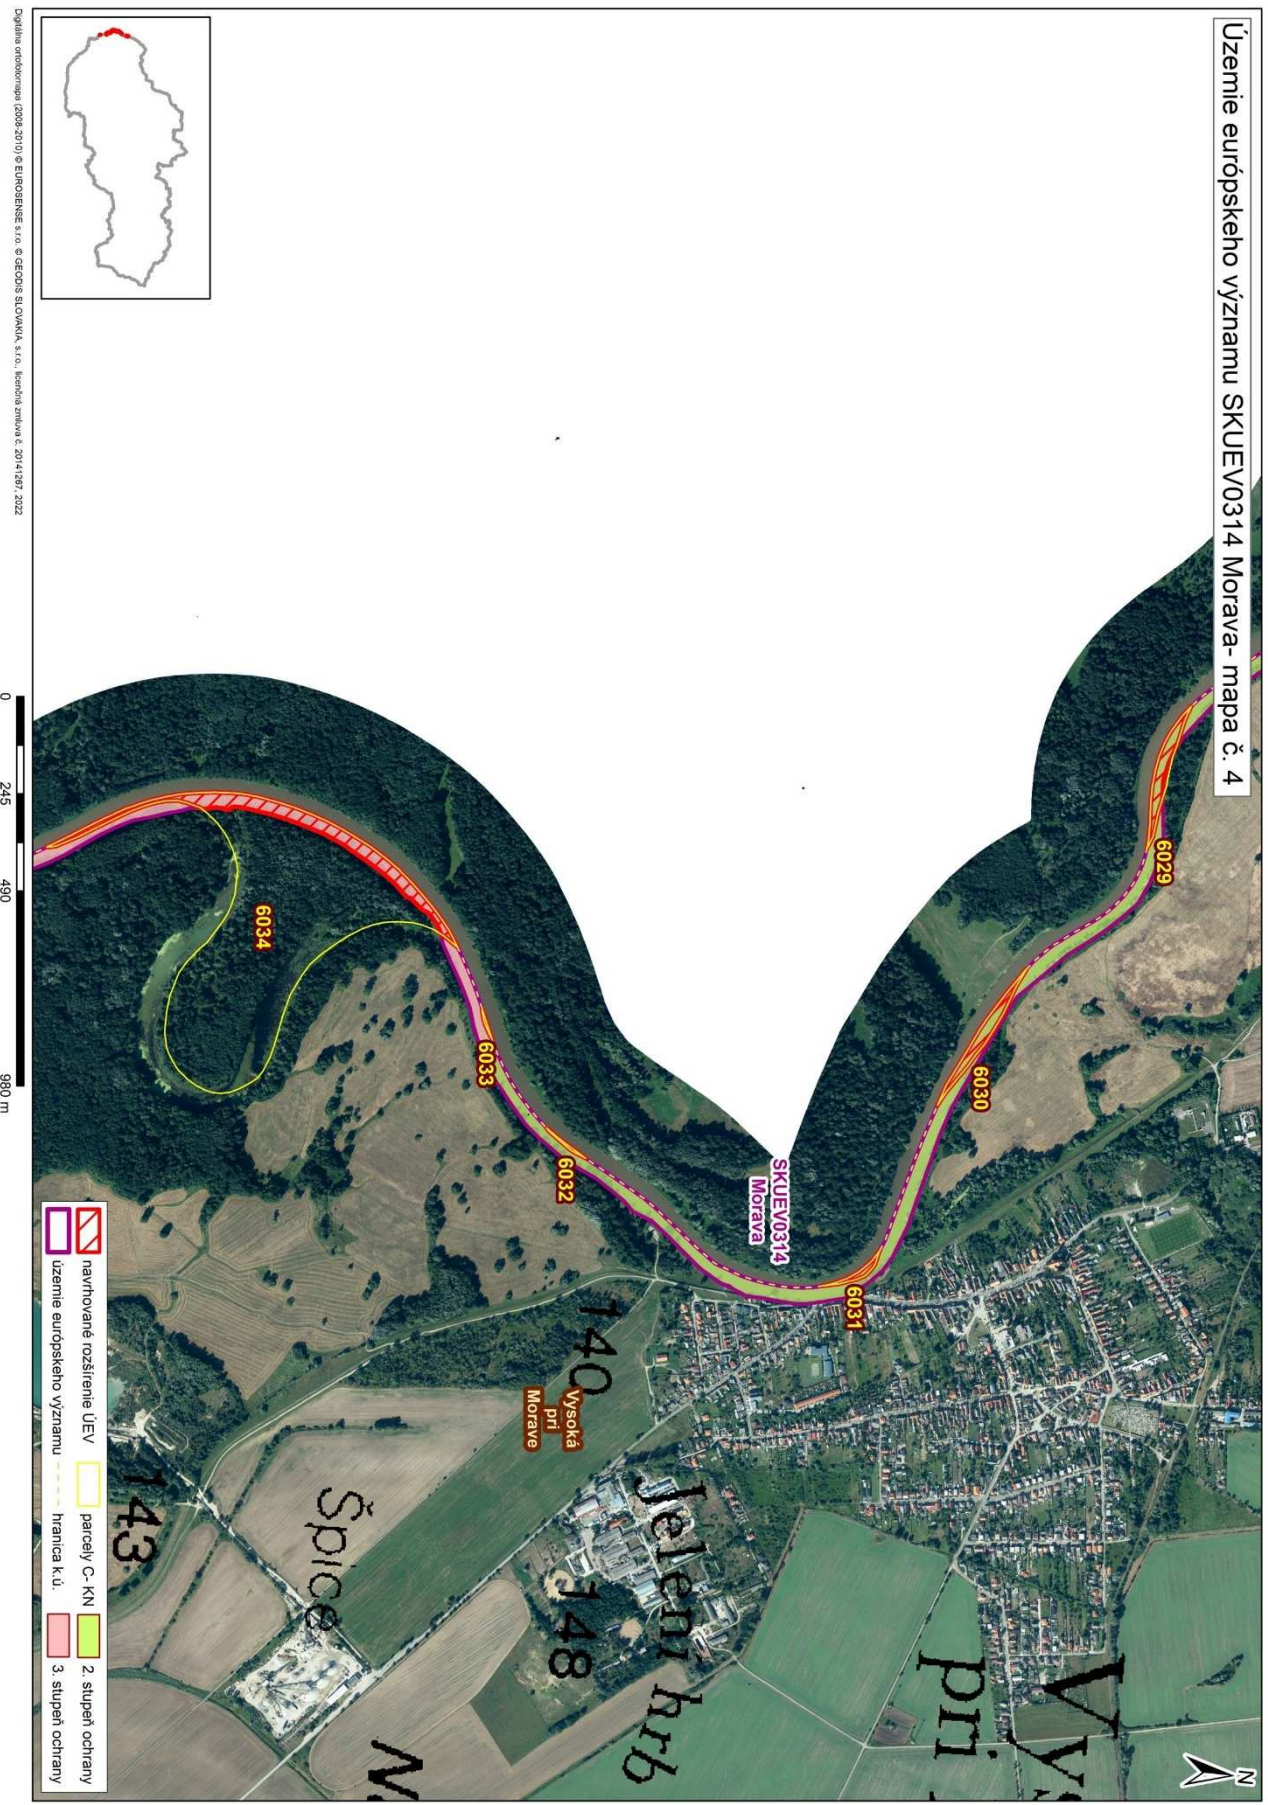

Mapa č. 4 s bližším vyznačením vybraných parcel podľa registra „C“ katastra nehnuteľností, ktoré celé alebo časťou majú byť zaradené do lokality SKUEV0314 Morava

Územie európskeho významu SKUEV0314 Morava - mapa č. 4