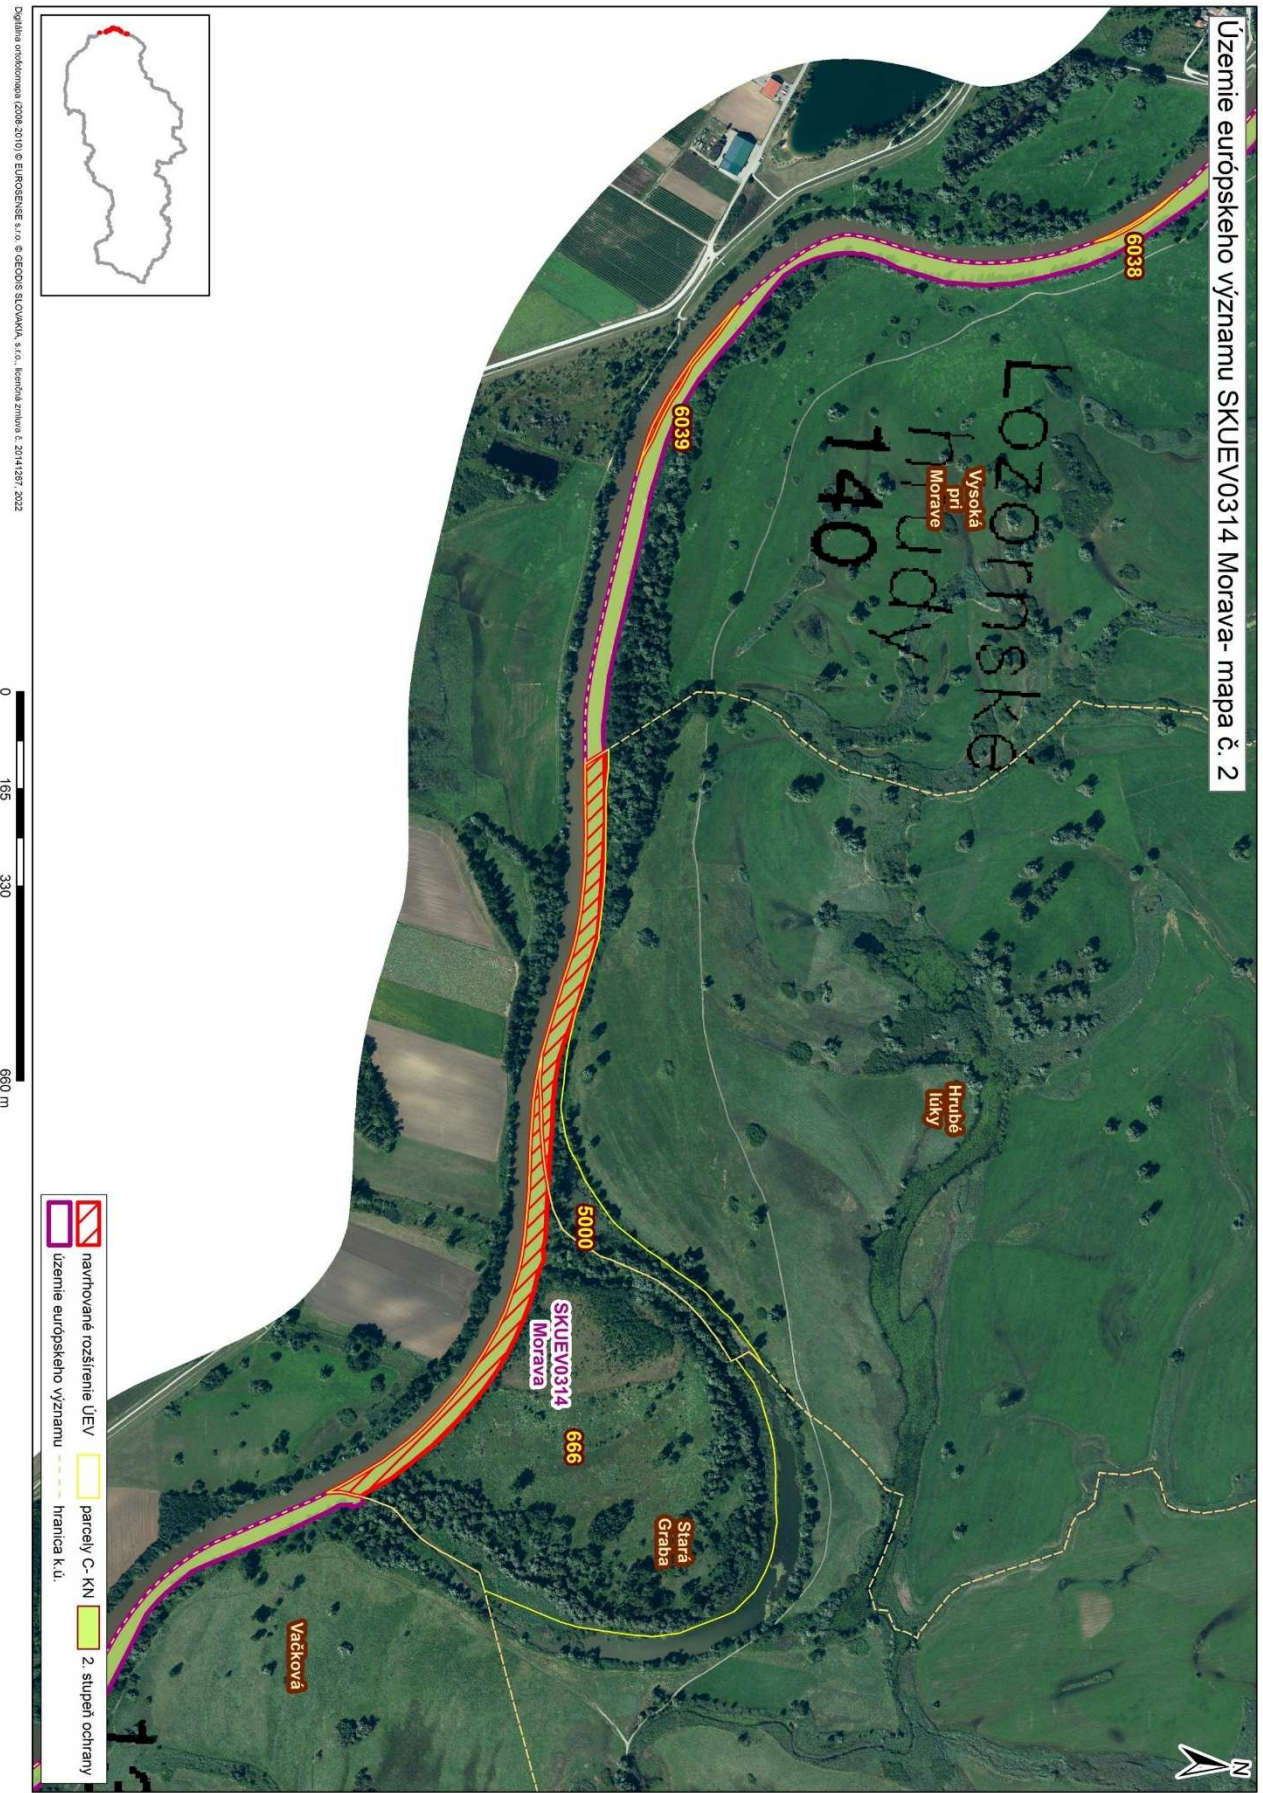

Mapa s vyznačením celej lokality SKUEV0314 Morava a vybraných parciel podľa registra „C“ katastra nehnuteľností, ktoré celé alebo časťou majú byť zaradené do predmetnej lokality

Územie európskeho významu SKUEV0314 Morava

Mapa č. 1 s bližším vyznačením vybraných parcel podľa registra „C“ katastra nehnuteľností, ktoré celé alebo časťou majú byť zaradené do lokality SKUEV0314 Morava

Územie európskeho významu SKUEV0314 Morava- mapa č. 1

Mapa č. 2 s bližším vyznačením vybraných parcel podľa registra „C“ katastra nehnuteľností, ktoré celé alebo časťou majú byť zaradené do lokality SKUEV0314 Morava

Mapa č. 3 s bližším vyznačením vybraných parcel podľa registra „C“ katastra nehnuteľností, ktoré celé alebo časťou majú byť zaradené do lokality SKUEV0314 Morava

Územie európskeho významu SKUEV0314 Morava - mapa č. 5