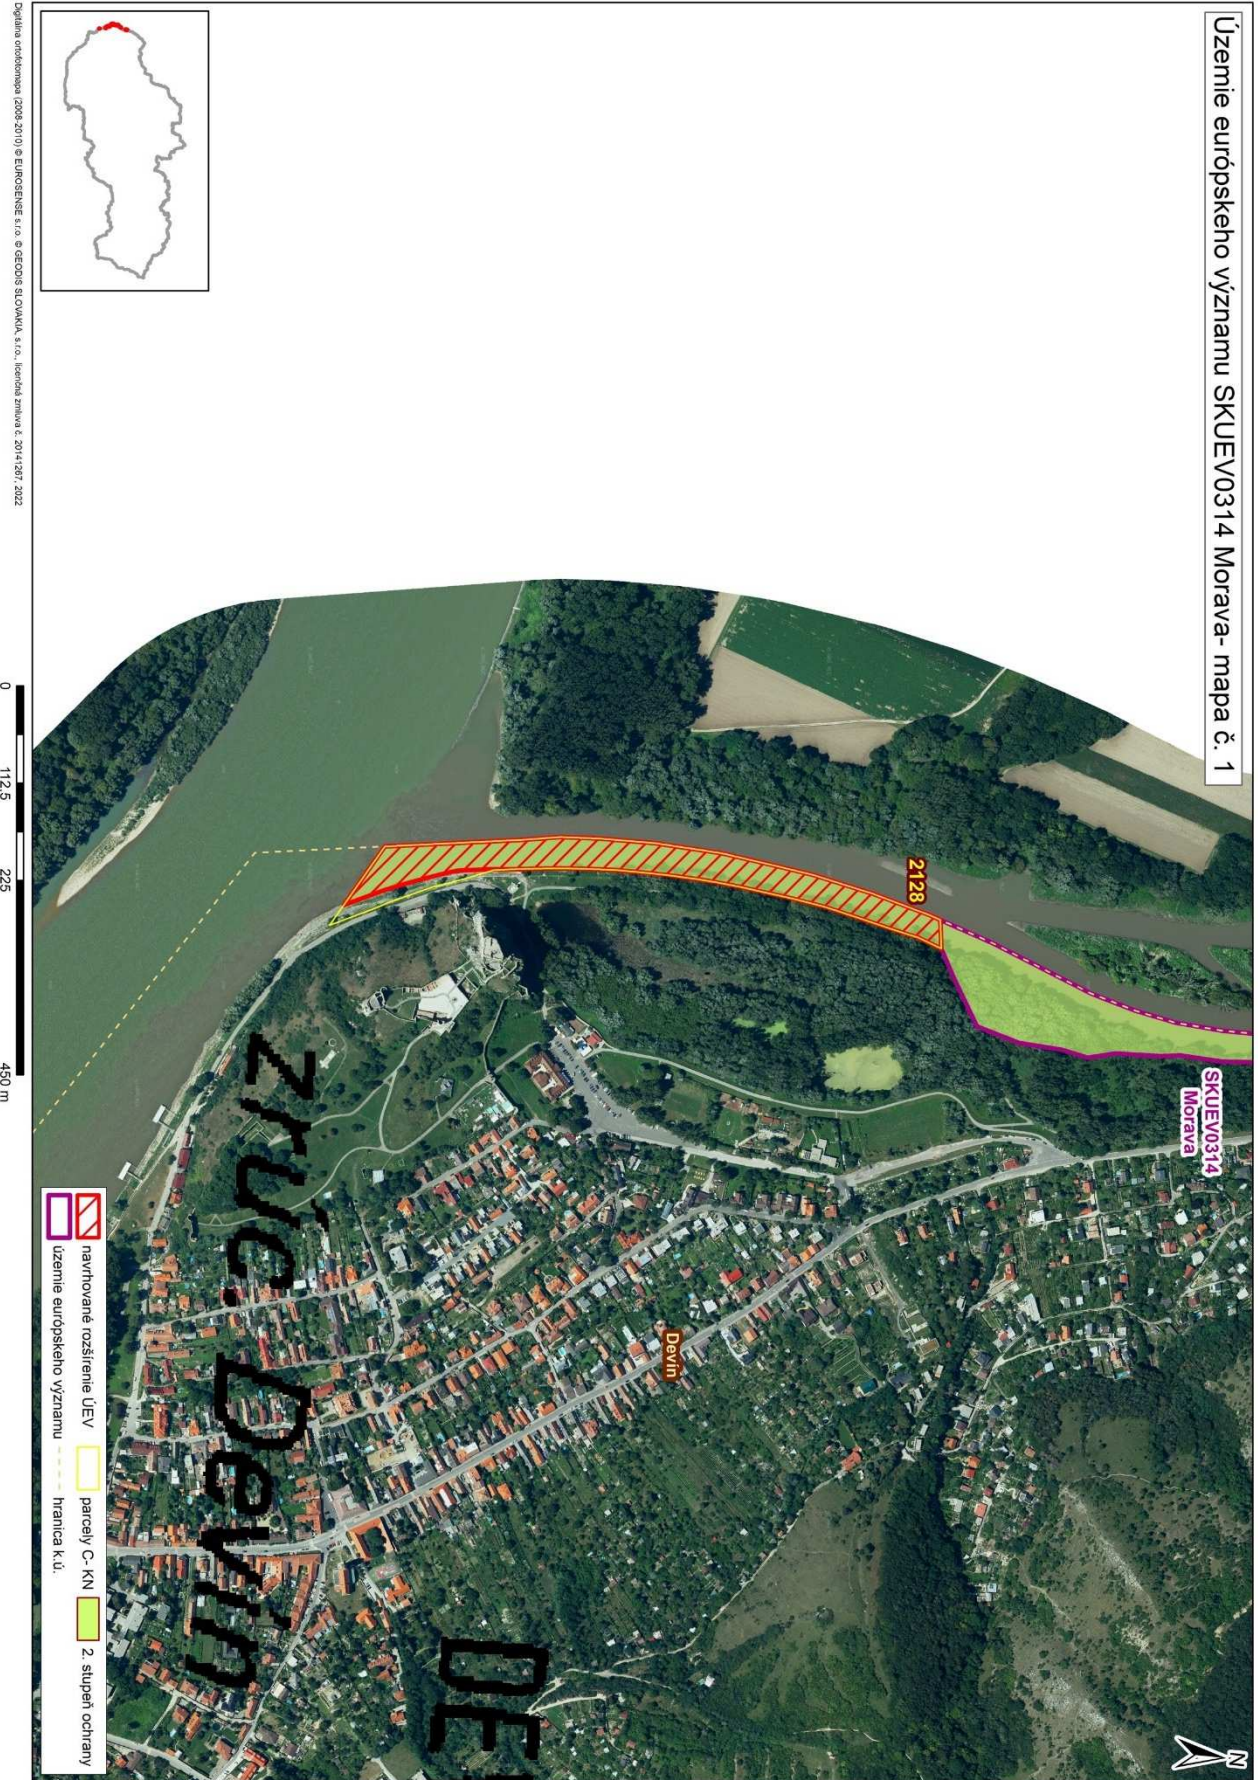

Mapa s vyznačením celej lokality SKUEV0314 Morava a vybraných parciel podľa registra „C“ katastra nehnuteľností, ktoré celé alebo časťou majú byť zaradené do predmetnej lokality

Územie európskeho významu SKUEV0314 Morava

Mapa č. 1 s bližším vyznačením vybraných parcel podľa registra „C“ katastra nehnuteľností, ktoré celé alebo časťou majú byť zaradené do lokality SKUEV0314 Morava

Územie európskeho významu SKUEV0314 Morava- mapa č. 1

Mapa č. 2 s bližším vyznačením vybraných parcel podľa registra „C“ katastra nehnuteľností, ktoré celé alebo časťou majú byť zaradené do lokality SKUEV0314 Morava

Mapa č. 3 s bližším vyznačením vybraných parcel podľa registra „C“ katastra nehnuteľností, ktoré celé alebo časťou majú byť zaradené do lokality SKUEV0314 Morava

Územie európskeho významu SKUEV0314 Morava - mapa č. 5