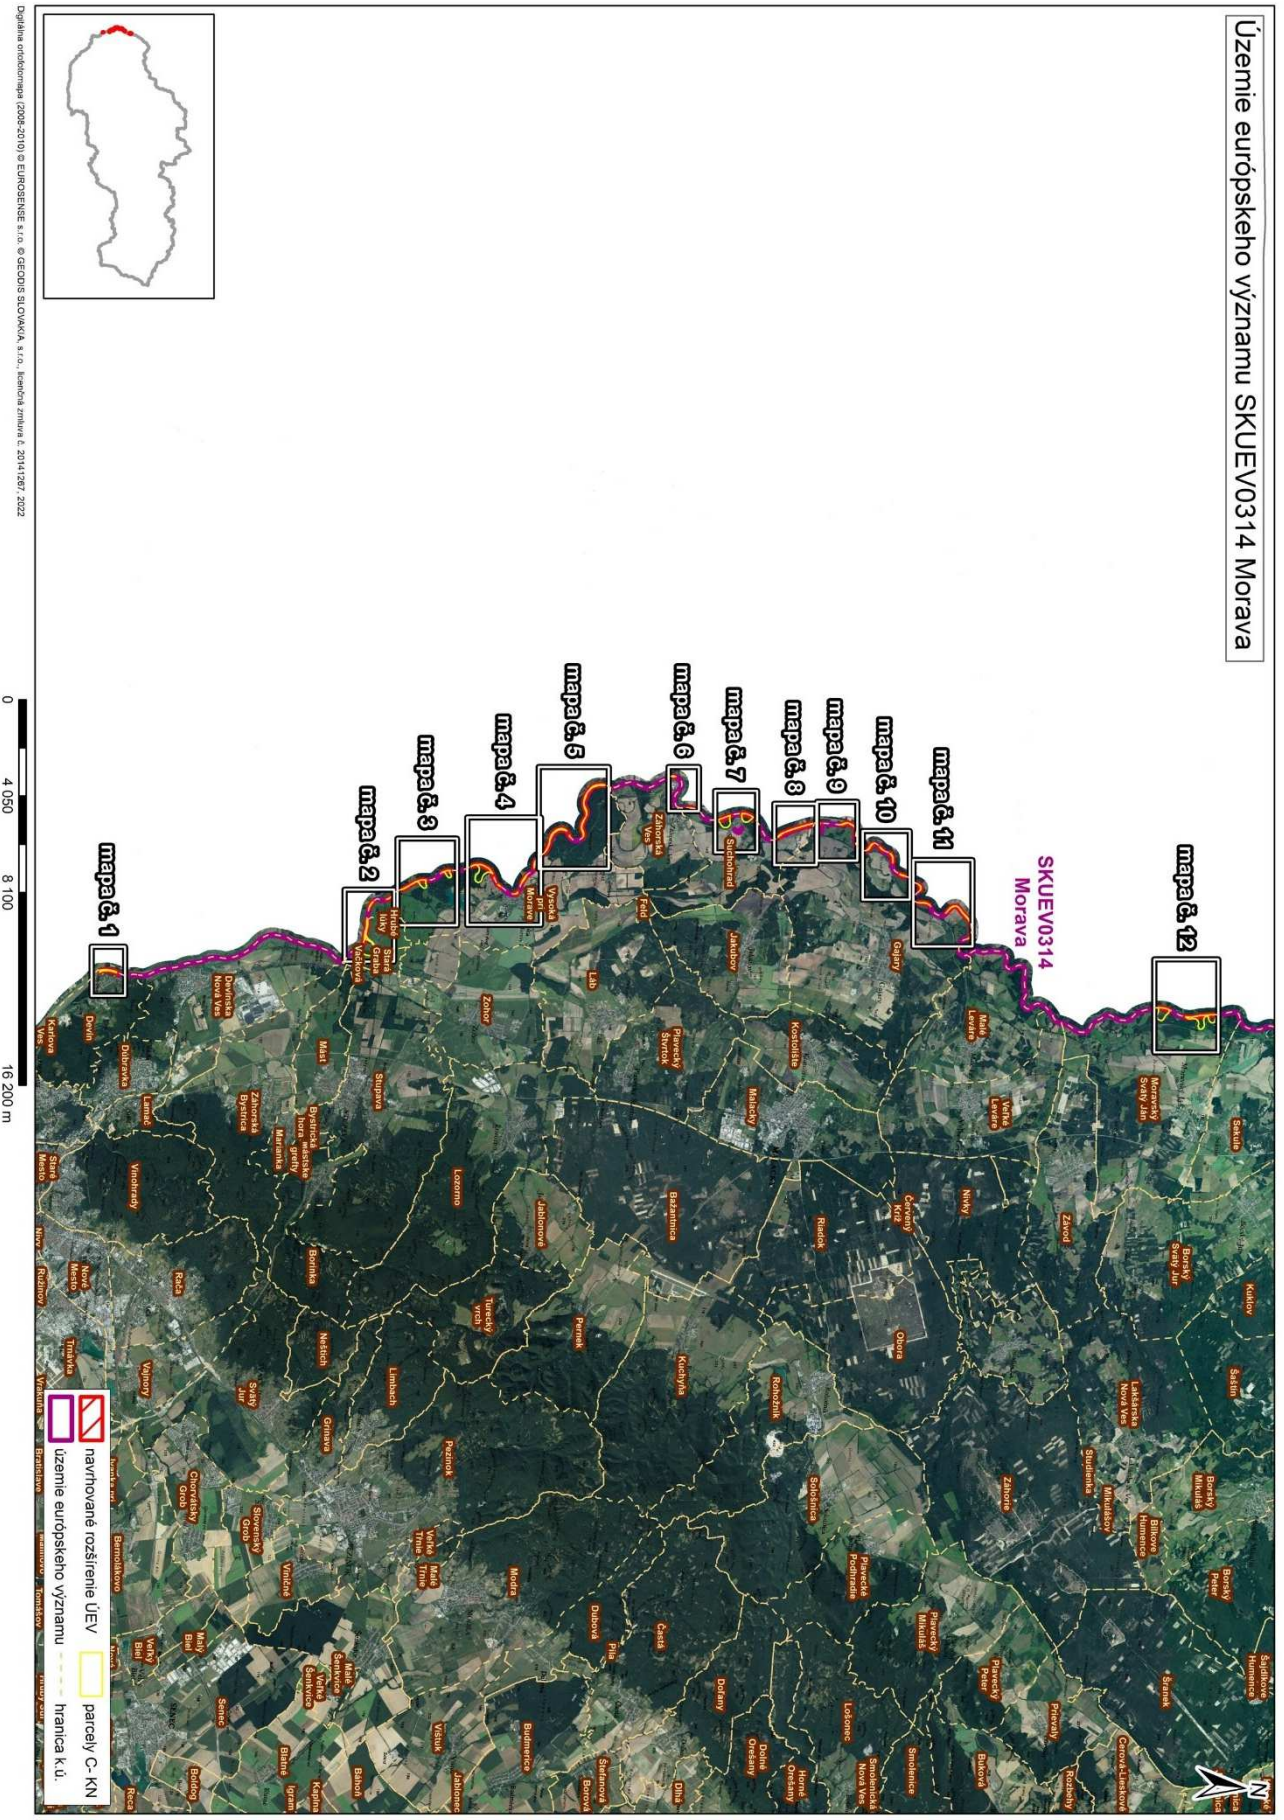

Mapa s vyznačením celej lokality SKUEV0314 Morava a vybraných parciel podľa registra „C“ katastra nehnuteľností, ktoré celé alebo časťou majú byť zaradené do predmetnej lokality

Územie európskeho významu SKUEV0314 Morava

Mapa č. 1 s bližším vyznačením vybraných parcel podľa registra „C“ katastra nehnuteľností, ktoré celé alebo časťou majú byť zaradené do lokality SKUEV0314 Morava

Územie európskeho významu SKUEV0314 Morava- mapa č. 1

Územie európskeho významu SKUEV0314 Morava - mapa č. 4

Mapa č. 5 s bližším vyznačením vybraných parcel podľa registra „C“ katastra nehnuteľností, ktoré celé alebo časťou majú byť zaradené do lokality SKUEV0314 Morava

Územie európskeho významu SKUEV0314 Morava - mapa č. 5