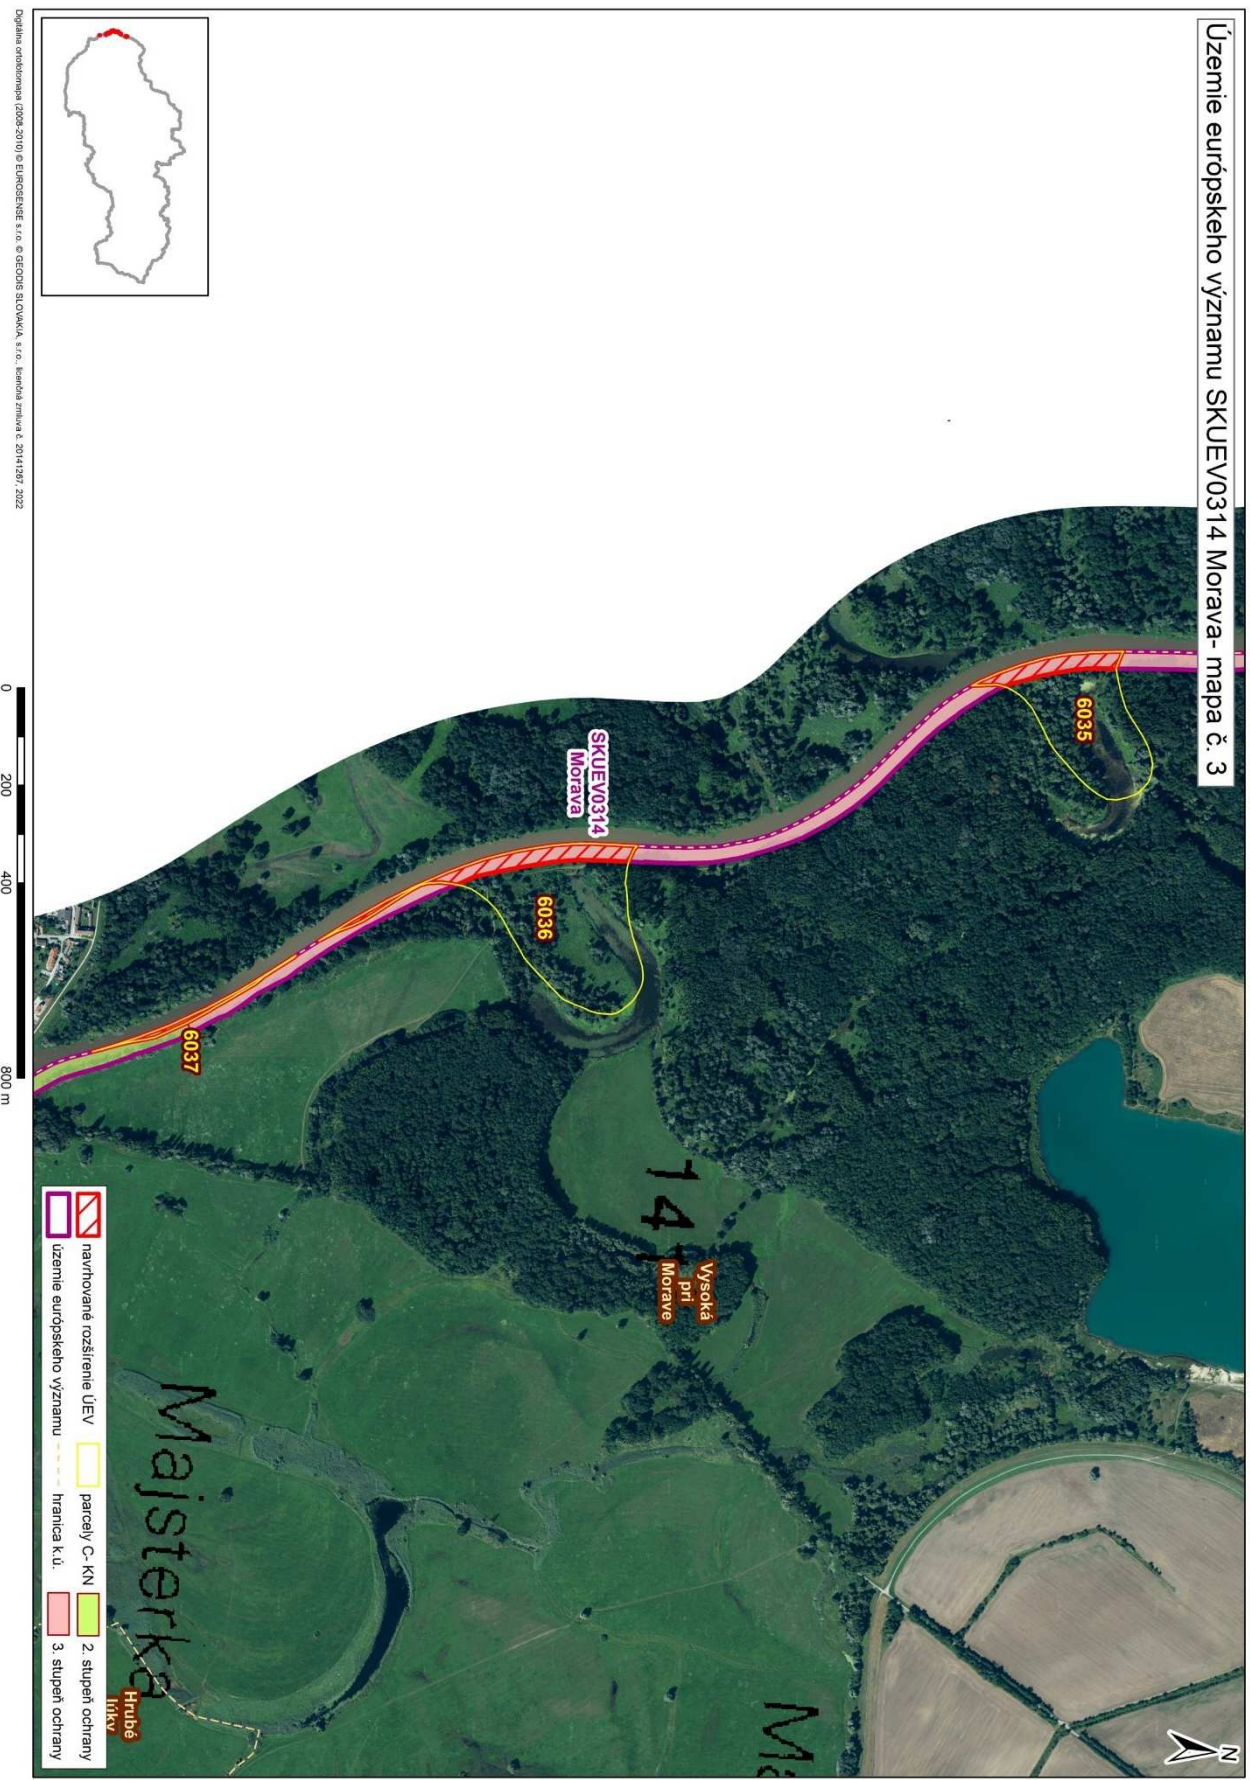

Mapa č. 3 s bližším vyznačením vybraných parcel podľa registra „C“ katastra nehnuteľností, ktoré celé alebo časťou majú byť zaradené do lokality SKUEV0314 Morava

Územie európskeho významu SKUEV0314 Morava - mapa č. 3